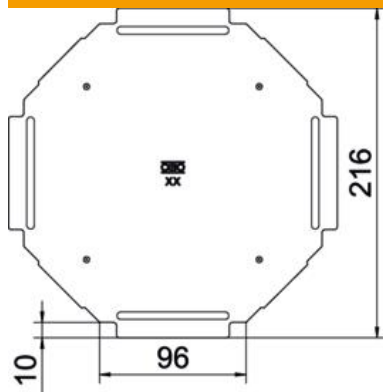

Muszaki adatlap

keresztidom fedél 100 A4

Cikkszám: 7027880

Keresztidom fedél összepattintható és csavarozható beltéri és kültéri kábeltálcákhoz, hogy megvédje a kábeleket a sérülésektől és szennyeződéstől. Rögzítés tálcafedél átlapolással. Minden oldalmagassághoz használható. Bármilyen oldalmagasságú idomhoz.

A4 rozsdamentes acél, 1.4571

2B felületkezelés nélkül, utókezelt

Törzsadatok

Cikkszám	7027880
Típus	RKD 100 A4
1. megnevezés	fedél
2. megnevezés	keresztidomhoz
Gyártó	OBO
Méret	B100mm
Anyag	rozsdamentes acél, 1.4571
Felület	felületkezelés nélkül, utókezelt
Felületi szabvány	
Legkisebb eladási egység	1
mennyiségegység	Darab
Súly	23 kg
súly-mértékegység	kg/100 darab

Muszaki adatlap

keresztidom fedél 100 A4

Cikkszám: 7027880

Méretetek

szélesség	100 mm
lemezvastagság	0,75 mm
B méret	100 mm

Műszaki adatok

Forgóreteszek száma	0 St.
Rögzítési mód	felfekvő
Alkalmazható kábeltrához	nem
Alkalmazható kábeltálcához	igen
Rozsdamentes acél, maratott	nem
Alkalmazási hőmérséklet-tartomány max.	120 °C
Alkalmazási hőmérséklet-tartomány min.	-20 °C