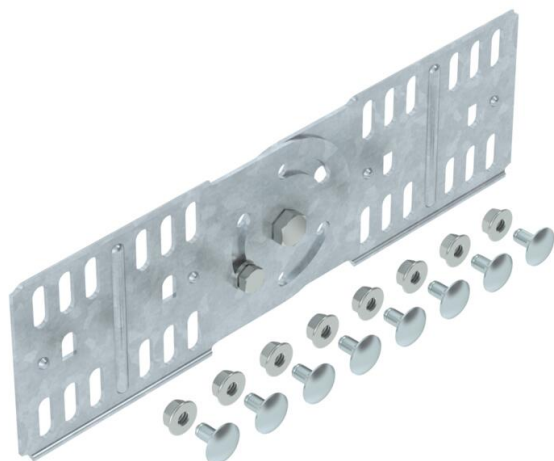

Muszaki adatlap

Csuklós összekötő, FT

Cikkszám: 7082320

Csuklós összekötő 85 mm oldalmagassággal rendelkező kábelcsatornához.
A szükséges kötőelemekkel együtt szállítva.

St acél

FT merítetten tűzihorganyzott

Törzsadatok

Cikkszám	7082320
Típus	RGV 85 FT
1. megnevezés	csuklós összekötő
2. megnevezés	kábeltálcához
Gyártó	OBO
Méret	85x270
Anyag	acél
Felület	merítetten tűzihorganyzott
Felületi szabvány	DIN EN ISO 1461
Legkisebb eladási egység	10
mennyiségegység	Darab
Súly	45,9 kg
súly-mértékegység	kg/100 darab

Muszaki adatlap

Csuklós összekötő, FT

Cikkszám: 7082320

Méretetek

Méret	272 x 81
hossz	272 mm
szélesség	16 mm
Magasság	85 mm
Magasság	3 in
lemezvastagság	2 mm

Műszaki adatok

Kivitel	Hosszanti összekötő
Tűzálló kábelrendszerek –	nem
Alkalmazható rácsos kábeltálcához	nem
Alkalmazható kábelletrához	nem
Alkalmazható kábeltálcához	igen
Alkalmazható magas kábeltartó-rendszerhez	85 mm
Csuklós összekötő, vízszintes	nem
Csuklós összekötő, függőleges	igen
Rozsdamentes acél, maratott	nem
Összekötési mód	Csavaros összekötő