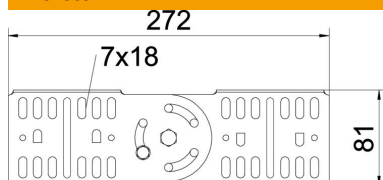

Muszaki adatlap

Csuklós összekötő, FT

Cikkszám: 7082320

Csuklós összekötő 85 mm oldalmagassággal rendelkező kábelcsatornához.
A szükséges kötőelemekkel együtt szállítva.

St acél

FT merítetten tűzihorganyzott

Törzsadatok

Cikkszám	7082320
Típus	RGV 85 FT
1. megnevezés	csuklós összekötő
2. megnevezés	kábeltálcához
Gyártó	OBO
Méret	85x270
Anyag	acél
Felület	merítetten tűzihorganyzott
Felületi szabvány	DIN EN ISO 1461
Legkisebb eladási egység	10
mennyiségegység	Darab
Súly	45,9 kg
súly-mértékegység	kg/100 darab

Muszaki adatlap

Csuklós összekötő, FT

Cikkszám: 7082320

Méretetek

Méret	272 x 81
hossz	272 mm
szélesség	16 mm
Magasság	85 mm
Magasság	3 in
lemezvastagság	2 mm

Műszaki adatok

Kivitel	Hosszanti összekötő
Tűzálló kábelrendszerek –	nem
Alkalmazható rácsos kábeltálcához	nem
Alkalmazható kábelletrához	nem
Alkalmazható kábeltálcához	igen
Alkalmazható magas kábeltartó-rendszerhez	85 mm
Csuklós összekötő, vízszintes	nem
Csuklós összekötő, függőleges	igen
Rozsdamentes acél, maratott	nem
Összekötési mód	Csavaros összekötő