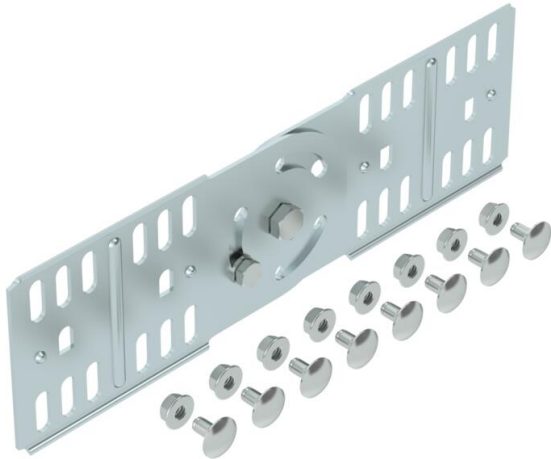

Muszaki adatlap

Csuklós összekötő

Cikkszám: 7082029

Csuklós összekötő 85 mm oldalmagassággal rendelkező kábelcsatornához.
A szükséges kötőelemekkel együtt szállítva.

St acél

FS szalaghorganyzott

Törzsadatok

Cikkszám	7082029
1. megnevezés	csuklós összekötő
2. megnevezés	kábelátalcahoz
Gyártó	OBO
Méret	85x270
Anyag	acél
Felület	szalaghorganyzott
Felületi szabvány	DIN EN 10346
Legkisebb eladási egység mennyiségegység	10 Darab
Súly	44,1 kg
súly-mértékegység	kg/100 darab

Méretek

Méret	272 x 81
hossz	272 mm
szélesség	16 mm
Magasság	85 mm
Magasság	3 in
lemezvastagság	2 mm

Műszaki adatok

Kivétel	Hosszanti összekötő
Tűzálló kábelrendszerek –	nem
Alkalmazható rácsos kábeltálcához	nem
Alkalmazható kábelletrához	nem
Alkalmazható kábeltálcához	igen
Alkalmazható magas kábeltartó-rendszerhez	85 mm
Csuklós összekötő, vízszintes	nem
Csuklós összekötő, függőleges	igen
Rozsdamentes acél, maratott	nem
Összekötési mód	Csavaros összekötő