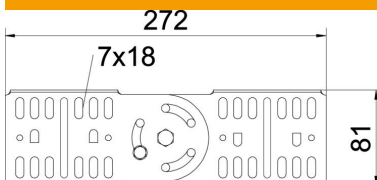

Muszaki adatlap

Csuklós összekötő

Cikkszám: 7082029

Csuklós összekötő 85 mm oldalmagassággal rendelkező kábelcsatornához.
A szükséges kötőelemekkel együtt szállítva.

St acél

FS szalaghorganyzott

Törzsadatok

Cikkszám	7082029
1. megnevezés	csuklós összekötő
2. megnevezés	kábelátalcahoz
Gyártó	OBO
Méret	85x270
Anyag	acél
Felület	szalaghorganyzott
Felületi szabvány	DIN EN 10346
Legkisebb eladási egység mennyiségegység	10 Darab
Súly	44,1 kg
súly-mértékegység	kg/100 darab

Méretek

Méret	272 x 81
hossz	272 mm
szélesség	16 mm
Magasság	85 mm
Magasság	3 in
lemezvastagság	2 mm

Műszaki adatok

Kivétel	Hosszanti összekötő
Tűzálló kábelrendszerek –	nem
Alkalmazható rácsos kábeltálcához	nem
Alkalmazható kábelletrához	nem
Alkalmazható kábeltálcához	igen
Alkalmazható magas kábeltartó-rendszerhez	85 mm
Csuklós összekötő, vízszintes	nem
Csuklós összekötő, függőleges	igen
Rozsdamentes acél, maratott	nem
Összekötési mód	Csavaros összekötő