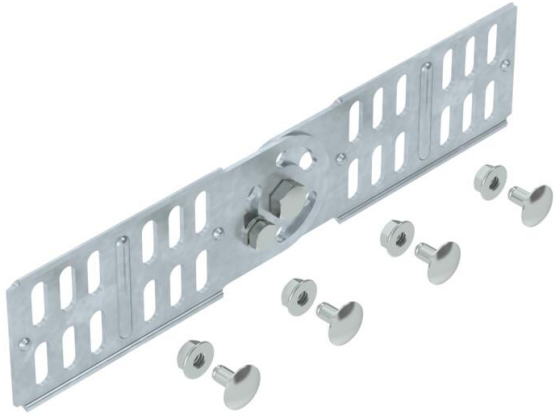

Muszaki adatlap

Csuklós összekötő

Cikkszám: 7082223

Csuklós összekötő 60 mm oldalmagassággal rendelkező kábeltálcákhoz.
A szükséges kötőelemekkel együtt szállítva.

St acél

FT merítetten tűzihorganyzott

Törzsadatok

Cikkszám	7082223
Típus	RGV 60 FT
1. megnevezés	csuklós összekötő
2. megnevezés	kábeltálcához
Gyártó	OBO
Méret	60x260
Anyag	acél
Felület	merítetten tűzihorganyzott
Felületi szabvány	DIN EN ISO 1461
Legkisebb eladási egység	10
mennyiségegység	Darab
Súly	23,89 kg
súly-mértékegység	kg/100 darab

Méretek

Méret	254 x 56
hossz	254 mm
szélesség	16 mm
Magasság	60 mm
Magasság	2 in
lemezvastagság	2 mm

Muszaki adatlap

Csuklós összekötő

Cikkszám: 7082223

Műszaki adatok

Kivétel	Hosszanti összekötő
Tűzálló kábelrendszerek –	nem
Alkalmazható rácsos kábeltálcához	nem
Alkalmazható kábelletrához	nem
Alkalmazható kábeltálcához	igen
Alkalmazható magas kábeltartó-rendszerhez	60 mm
Csuklós összekötő, vízszintes	nem
Csuklós összekötő, függőleges	igen
Összekötési mód	Csavaros összekötő