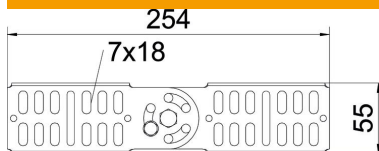

Muszaki adatlap

Csuklós összekötő

Cikkszám: 7082223

Csuklós összekötő 60 mm oldalmagassággal rendelkező kábeltálcákhoz.
A szükséges kötőelemekkel együtt szállítva.

St acél

FT merítetten tűzihorganyzott

Törzsadatok

Cikkszám	7082223
Típus	RGV 60 FT
1. megnevezés	csuklós összekötő
2. megnevezés	kábeltálcához
Gyártó	OBO
Méret	60x260
Anyag	acél
Felület	merítetten tűzihorganyzott
Felületi szabvány	DIN EN ISO 1461
Legkisebb eladási egység	10
mennyiségegység	Darab
Súly	23,89 kg
súly-mértékegység	kg/100 darab

Méretek

Méret	254 x 56
hossz	254 mm
szélesség	16 mm
Magasság	60 mm
Magasság	2 in
lemezvastagság	2 mm

Muszaki adatlap

Csuklós összekötő

Cikkszám: 7082223

Műszaki adatok

Kivétel	Hosszanti összekötő
Tűzálló kábelrendszerek –	nem
Alkalmazható rácsos kábeltálcához	nem
Alkalmazható kábelletrához	nem
Alkalmazható kábeltálcához	igen
Alkalmazható magas kábeltartó-rendszerhez	60 mm
Csuklós összekötő, vízszintes	nem
Csuklós összekötő, függőleges	igen
Összekötési mód	Csavaros összekötő