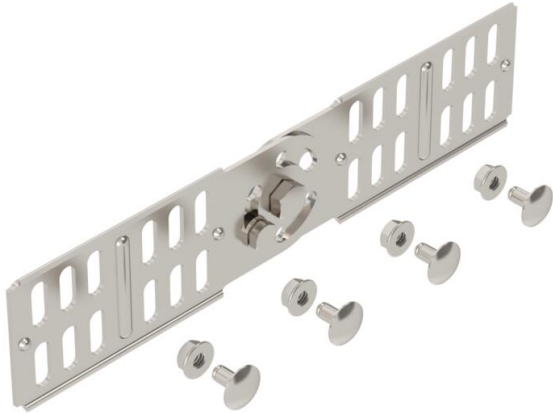

## Csuklós összekötő

Cikkszám: 7082265

Csuklós összekötő 60 mm oldalmagassággal rendelkező kábelcsatornához.  
A szükséges kötőelemekkel együtt szállítva.

**A4** rozsdamentes acél, 1.4571

**2B** felületkezelés nélkül, utókezelt

### Törzsadatok

Cikkszám	7082265
Típus	RGV 60 A4
1. megnevezés	csuklós összekötő
2. megnevezés	nagy felületű alátéttel
Gyártó	OBO
Méret	60x260
Anyag	rozsdamentes acél, 1.4571
Felület	felületkezelés nélkül, utókezelt
Felületi szabvány	
Legkisebb eladási egység mennyiségegység	10 Darab
Súly	25,1 kg
súly-mértékegység	kg/100 darab

### Méretek

Méret	210 x 56,5 x 1,5
hossz	254 mm
szélesség	16 mm
Magasság	60 mm
Magasság	2 in
lemezvastagság	1,5 mm

## Csuklós összekötő

Cikkszám: 7082265