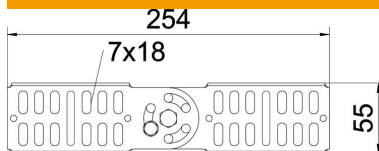

## Csuklós összekötő

Cikkszám: 7082265

Csuklós összekötő 60 mm oldalmagassággal rendelkező kábelcsatornához.  
A szükséges kötőelemekkel együtt szállítva.

**A4** rozsdamentes acél, 1.4571

**2B** felületkezelés nélkül, utókezelt

### Törzsadatok

Cikkszám	7082265
Típus	RGV 60 A4
1. megnevezés	csuklós összekötő
2. megnevezés	nagy felületű alátéttel
Gyártó	OBO
Méret	60x260
Anyag	rozsdamentes acél, 1.4571
Felület	felületkezelés nélkül, utókezelt
Felületi szabvány	
Legkisebb eladási egység mennyiségegység	10 Darab
Súly	25,1 kg
súly-mértékegység	kg/100 darab

### Méretek

Méret	210 x 56,5 x 1,5
hossz	254 mm
szélesség	16 mm
Magasság	60 mm
Magasság	2 in
lemezvastagság	1,5 mm