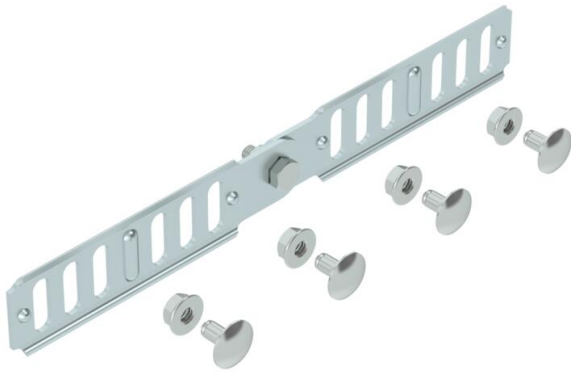

## Csuklós összekötő

Cikkszám: 7082002

Csuklós összekötő 35 mm oldalmagassággal rendelkező kábeltálcákhoz.  
A szükséges kötőelemekkel együtt szállítva.

**St** acél

**FS** szalaghorganyzott

### Törzsadatok

Cikkszám	7082002
Típus	RGV 35 FS
1. megnevezés	csuklós összekötő
2. megnevezés	kábeltálcához
Gyártó	OBO
Méret	35x240
Anyag	acél
Felület	szalaghorganyzott
Felületi szabvány	DIN EN 10346
Legkisebb eladási egység mennyiségegység	10 Darab
Súly	11 kg
súly-mértékegység	kg/100 darab

### Méretek

Méret	234 x 31
hossz	234 mm
szélesség	23 mm
Magasság	35 mm
Magasság	1 in
lemezvastagság	2 mm

### Műszaki adatok

Kivitel	Hosszanti összekötő
Alkalmazható rácsos kábeltálcához	nem
Alkalmazható kábelletrához	nem
Alkalmazható kábeltálcához	igen
Alkalmazható magas kábeltartó-rendszerhez	35 mm
Csuklós összekötő, vízszintes	nem
Csuklós összekötő, függőleges	igen
Rozsdamentes acél, maratott	nem
Összekötési mód	Csavaros összekötő