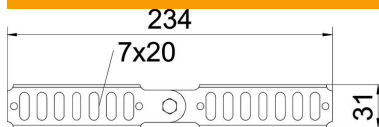

## Csuklós összekötő

Cikkszám: 7082002

Csuklós összekötő 35 mm oldalmagassággal rendelkező kábeltálcákhoz.  
A szükséges kötőelemekkel együtt szállítva.

**St** acél

**FS** szalaghorganyzott

### Törzsadatok

Cikkszám	7082002
Típus	RGV 35 FS
1. megnevezés	csuklós összekötő
2. megnevezés	kábeltálcához
Gyártó	OBO
Méret	35x240
Anyag	acél
Felület	szalaghorganyzott
Felületi szabvány	DIN EN 10346
Legkisebb eladási egység mennyiségegység	10 Darab
Súly	11 kg
súly-mértékegység	kg/100 darab

### Méretek

Méret	234 x 31
hossz	234 mm
szélesség	23 mm
Magasság	35 mm
Magasság	1 in
lemezvastagság	2 mm