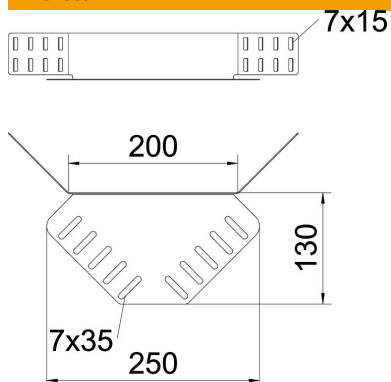

Sarokösszekötő 60 mm oldalmagasságú kábeltálcákhoz.
A szereléshez szükséges rögzítőanyagokat külön kell megrendelni.

St acél

FS szalaghorganyzott

Törzsadatok

Cikkszám	6067972
Típus	REV 60 FS
1. megnevezés	sarokösszekötő
2. megnevezés	kábeltálcához
Gyártó	OBO
Anyag	acél
Felület	szalaghorganyzott
Felületi szabvány	DIN EN 10346
Legkisebb eladási egység mennyiségegység	10 Darab
Súly	32 kg
súly-mértékegység	kg/100 darab

Muszaki adatlap

Sarokösszekötő

Cikkszám: 6067972

Méretetek

Méret	240 x 130
hossz	240 mm
szélesség	400 mm
Magasság	55 mm
Magasság	2 in
lemezvastagság	1,25 mm

Műszaki adatok

Kivitel	Sarokösszekötő
Tűzálló kábelrendszerek –	nem
Alkalmazható rácsos kábeltálcához	nem
Alkalmazható kábelletrához	nem
Alkalmazható kábeltálcához	igen
Alkalmazható magas kábeltartó-rendszerhez	60 mm
Csuklós összekötő, vízszintes	nem
Csuklós összekötő, függőleges	nem
Rozsdamentes acél, maratott	nem
Összekötési mód	Csavaros összekötő
Nagyfeszítávú kivitel	nem