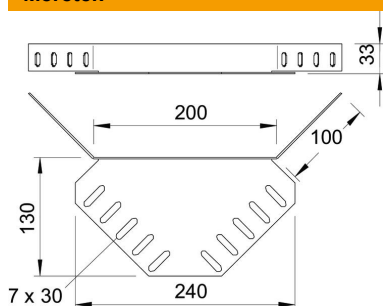

Muszaki adatlap

Sarokösszekötő, FS

Cikkszám: 6067956

Sarokösszekötő 35 mm oldalmagasságú kábeltálcákhoz.
A szereléshez szükséges rögzítőanyagokat külön kell megrendelni.

St acél

FS szalaghorganyzott

Törzsadatok

Cikkszám	6067956
Típus	REV 35 FS
1. megnevezés	sarokösszekötő
2. megnevezés	kábeltálcához
Gyártó	OBO
Anyag	acél
Felület	szalaghorganyzott
Felületi szabvány	DIN EN 10346
Legkisebb eladási egység mennyiségegység	10 Darab
Súly	39 kg
súly-mértékegység	kg/100 darab

Méretek

Méret	240 x 130
hossz	240 mm
szélesség	400 mm
Magasság	35 mm
Magasság	1 in
lemezvastagság	1,25 mm

Muszaki adatlap

Sarokösszekötő, FS

Cikkszám: 6067956

Műszaki adatok

Kivétel	Sarokösszekötő
Tűzálló kábelrendszerek –	nem
Alkalmazható rácsos kábeltálcához	nem
Alkalmazható kábelletrához	nem
Alkalmazható kábeltálcához	igen
Alkalmazható magas kábeltartó-rendszerhez	35 mm
Csuklós összekötő, vízszintes	nem
Csuklós összekötő, függőleges	nem
Rozsdamentes acél, maratott	nem
Összekötési mód	Csavaros összekötő
Nagyfeszítávú kivétel	nem