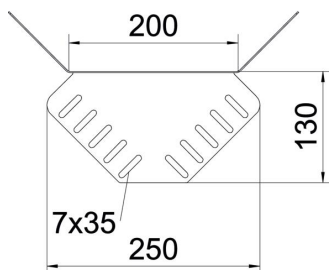

## Sarokösszekötő, A2

Cikkszám: 6068049

Sarokösszekötő 110 mm oldalmagasságú kábeltálcákhoz.

**A2** rozsdamentes acél, (W. Nr. 1.4301)

**2B** felületkezelés nélkül, utókezelt

### Törzsadatok

Cikkszám	6068049
Típus	REV 110 A2
1. megnevezés	sarokösszekötő
2. megnevezés	kábeltálcához
Gyártó	OBO
Méret	110x200
Anyag	rozsdamentes acél, 1.4301
Felület	felületkezelés nélkül, utókezelt
Felületi szabvány	
Legkisebb eladási egység mennyiségegység	5 Darab
Súly	75 kg
súly-mértékegység	kg/100 darab

### Méretetek

Méret	240 x 130
hossz	240 mm
szélesség	400 mm
Magasság	105 mm
lemezvastagság	1,25 mm