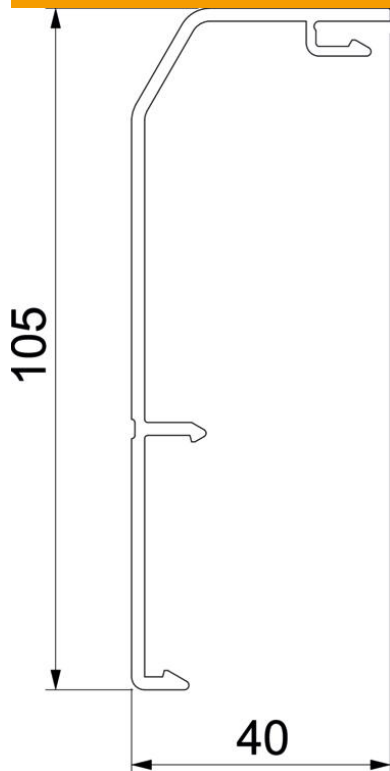

Muszaki adatlap

Csatorna-felsőrész Rauduo OT40105, tömítő szalag nélkül

Cikkszám: 6132160

Felső rész RAUDUO csatornákhöz.
A csatornarendszer alsó részére pattintható.

PVC polivinil-klorid

Törzsadatok

Cikkszám	6132160
Típus	RD OT40105 rws
1. megnevezés	fedél
2. megnevezés	RAUDUO Sockell 40x105 9010
Gyártó	OBO
Szín	hófehér; RAL 9010
Anyag	Poli(vinil-klorid)
Legkisebb eladási egység	2
mennyiségegység	méter
Súly	46,341 kg
súly-mértékegység	kg/100 m

Műszaki adatlap

Csatorna-felsőrészt Rauduo OT40105, tömítő szalag nélkül

Cikkszám: 6132160

Méret

hossz	2 000 mm
szélesség	105,3 mm
Magasság	40 mm

Műszaki adatok

Dekor	nélkül
A felső rész tömítőpereme	nélkül
Halogénmentes	nem
Szőnyegszegélyléc	nem
Védőfólia	nem