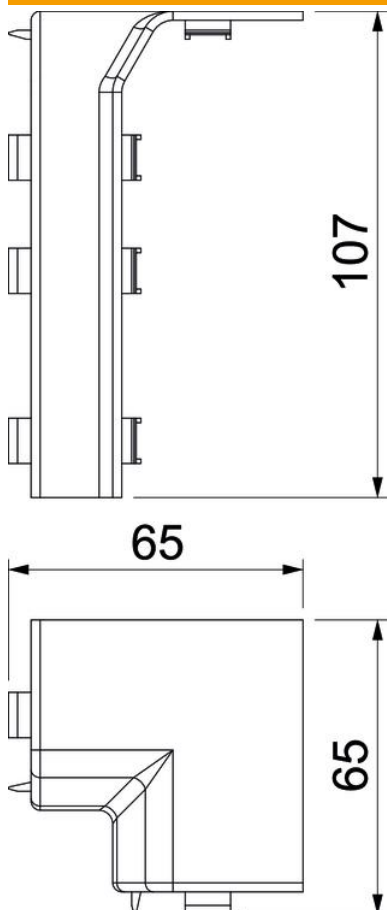

Muszaki adatlap

Belső sarokelem Rauduo IE40105 típus

Cikkszám: 6132280

Belső sarokelem idomdarabként a RAUDUO csatornarendszer irányváltásához. Az öntött rögzítő horgok révén felhelyezhető.

PVC polivinil-klorid

Törzsadatok

Cikkszám	6132280
Típus	RD IE40105 rws
1. megnevezés	belső sarokelem
2. megnevezés	RAUDUO 40x105 9010
Gyártó	OBO
Szín	hófehér; RAL 9010
Anyag	Poli(vinil-klorid)
Legkisebb eladási egység	10
mennyiségegység	Darab
Súly	2,62 kg
súly-mértékegység	kg/100 darab

Muszaki adatlap

Belső sarokelem Rauduo IE40105 típus

Cikkszám: 6132280

Méretetek

hossz	107 mm
szélesség	75 mm
Magasság	75 mm

Műszaki adatok

Kivitel	Fedélidom
Dekor	nélkül
A felső rész tömitőpereme	nélkül
Halogénmentes	nem
Szőnyegszegélyléccel	nem
Szögtartomány min.	90 mm