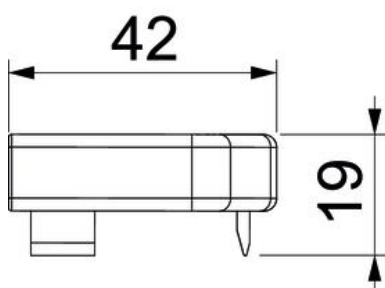

Törzsadatok

Cikkszám	6132285
Típus	RD ESR40105 rws
1. megnevezés	véglezáró elem jobb oldali
2. megnevezés	RAUDUO 40x105 rechts 9010
Gyártó	OBO
Szín	hófehér; RAL 9010
Anyag	Poli(vinil-klorid)
Legkisebb eladási egység	10
mennyiségegység	Darab
Súly	1,75 kg
súly-mértékegység	kg/100 darab

Muszaki adatlap

Véglezáró elem Rauduo ESR40105

Cikkszám: 6132285

Méretetek

hossz	19 mm
szélesség	106 mm
Magasság	42 mm

Műszaki adatok

Kivitel	jobb
Dekor	nélkül
A felső rész tömítőpereme	nélkül
Halogénmentes	nem
Szőnyegszegélyléc	nem
Előkészítések	nem