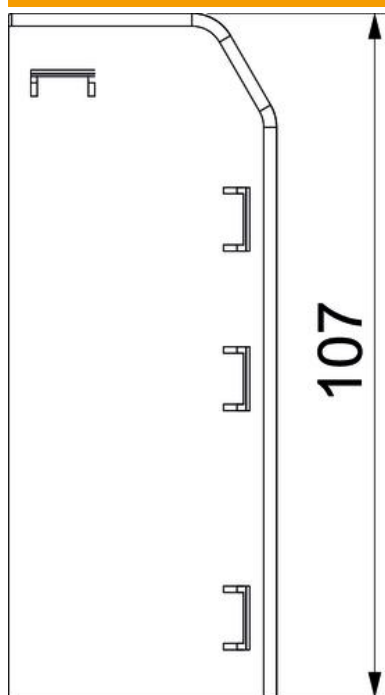

Muszaki adatlap

Véglezáró elem Rauduo ESR40105

Cikkszám: 6132285

Véglezáró elem (jobb) idomdarabként a RAUDUO csatornarendszerhez. A csatornarendszer lezárásához. A csatornavégekre való felhelyezéshez.

PVC polivinil-klorid

Törzsadatok

Cikkszám	6132285
Típus	RD ESR40105 rws
1. megnevezés	véglezáró elem jobb oldali
2. megnevezés	RAUDUO 40x105 rechts 9010
Gyártó	OBO
Szín	hófehér; RAL 9010
Anyag	Poli(vinil-klorid)
Legkisebb eladási egység	10
mennyiségegység	Darab
Súly	1,75 kg
súly-mértékegység	kg/100 darab

Muszaki adatlap

Véglezáró elem Rauduo ESR40105

Cikkszám: 6132285

Méretetek

hossz	19 mm
szélesség	106 mm
Magasság	42 mm

Műszaki adatok

Kivitel	jobb
Dekor	nélkül
A felső rész tömítőpereme	nélkül
Halogénmentes	nem
Szőnyegszegélyléc	nem
Előkészítések	nem