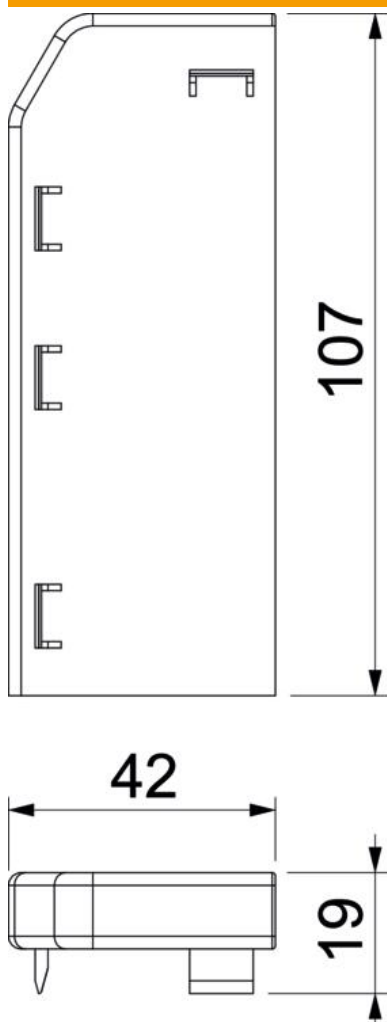

## Véglezáró elem Rauduo ESL40105

Cikkszám: 6132168

Véglezáró elem (bal) idomdarabként a RAUDUO csatornarendszerhez. A csatornarendszer lezárásához. A csatornavégekre való felhelyezéshez.

**PVC** polivinil-klorid

### Törzsadatok

Cikkszám	6132168
Típus	RD ESL40105 rws
1. megnevezés	végelem bal oldali
2. megnevezés	RAUDUO 40x105 links 9010
Gyártó	OBO
Szín	hófehér; RAL 9010
Anyag	Poli(vinil-klorid)
Legkisebb eladási egység	10
mennyiségegység	Darab
Súly	1,75 kg
súly-mértékegység	kg/100 darab

## Méretetek

hossz	19 mm
szélesség	106 mm
Magasság	42 mm