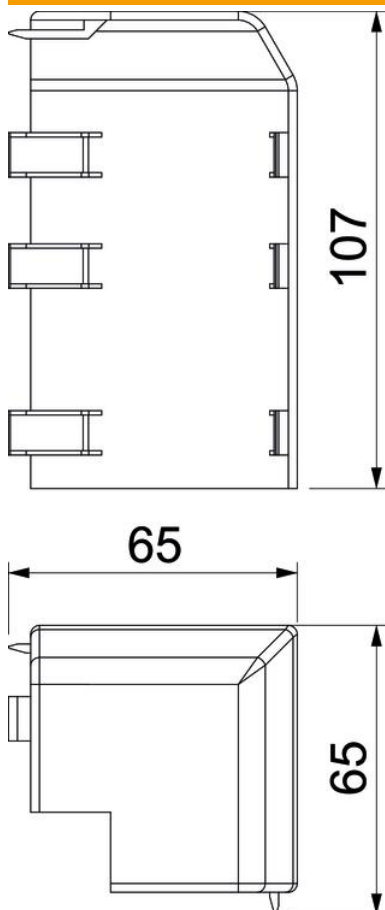

Muszaki adatlap

Külső sarokelem Rauduo AE40105

Cikkszám: 6132165

Külső sarokelem idomdarabként a RAUDUO csatornarendszer irányváltásához.
A rögzítő fűlek révén felhelyezhető.

PVC polivinil-klorid

Törzsadatok

Cikkszám	6132165
Típus	RD AE40105 rws
1. megnevezés	külső sarok
2. megnevezés	RAUDUO 40x105 9010
Gyártó	OBO
Szín	hófehér; RAL 9010
Anyag	Poli(vinil-klorid)
Legkisebb eladási egység	10
mennyiségegység	Darab
Súly	4,25 kg
súly-mértékegység	kg/100 darab

Műszaki adatlap

Külső sarokelem Rauduo AE40105

Cikkszám: 6132165

Méretetek

hossz	107 mm
Magasság	75 mm

Műszaki adatok

Kivitel	Fedélidom
Dekor	nélkül
A felső rész tömitőpereme	nélkül
Halogénmentes	nem
Szőnyegszegélyléccel	nem
Szögtartomány min.	90 mm