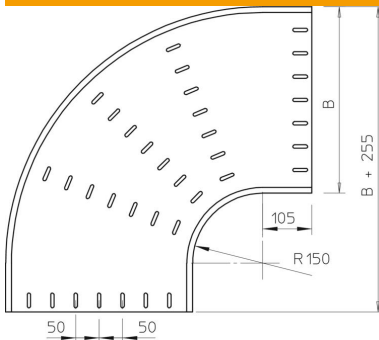

Muszaki adatlap

90°-os sarokidom, 85 FS

Cikkszám: 7001851

90°-os vízszintes sarokidom 85 mm oldalmagasságú kábeltálcákhoz.
A szereléshez szükséges csavarokat külön kell megrendelni.

St acél

FS szalaghorganyzott

Törzsadatok

Cikkszám	7001851
1. megnevezés	90°-os sarokidom
2. megnevezés	vízszintes, kerek kivétel
Gyártó	OBO
Méret	85x600
Anyag	acél
Felület	szalaghorganyzott
Felületi szabvány	DIN EN 10346
Legkisebb eladási egység	1
mennyiségegység	Darab
Súly	820 kg
súly-mértékegység	kg/100 darab

Méretetek

szélesség	600 mm
szélesség	24 in
Magasság	85 mm
Magasság	3 in
B méret	600 mm
R méret	150 mm

Műszaki adatlap

90°-os sarokidom, 85 FS

Cikkszám: 7001851

Műszaki adatok

Lehajlás (derékszög)	90°
Összekötők kivitele	összekötő nélkül
Tűzálló kábelrendszerek –	nem
Szerelési perforálás a padlóban	nem
NATO lyukkép	nem
Irányváltás	vízszintes
Rozsdamentes acél, maratott	nem
Oldalperforálás	nem
Nagyfeszítávú kivitel	nem
Az összekötő fajtája, kábeltartó-rendszer	csavarozott