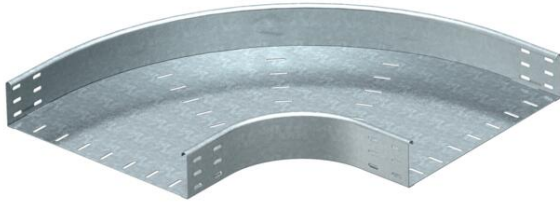

Muszaki adatlap

90°-os sarokidom, 85 FS

Cikkszám: 7001851

90°-os vízszintes sarokidom 85 mm oldalmagasságú kábeltálcákhoz.
A szereléshez szükséges csavarokat külön kell megrendelni.

St acél

FS szalaghorganyzott

Törzsadatok

Cikkszám	7001851
1. megnevezés	90°-os sarokidom
2. megnevezés	vízszintes, kerek kivétel
Gyártó	OBO
Méret	85x600
Anyag	acél
Felület	szalaghorganyzott
Felületi szabvány	DIN EN 10346
Legkisebb eladási egység	1
mennyiségegység	Darab
Súly	820 kg
súly-mértékegység	kg/100 darab

Méretetek

szélesség	600 mm
szélesség	24 in
Magasság	85 mm
Magasság	3 in
B méret	600 mm
R méret	150 mm

Műszaki adatlap

90°-os sarokidom, 85 FS

Cikkszám: 7001851

Műszaki adatok

Lehajlás (derékszög)	90°
Összekötők kivitele	összekötő nélkül
Tűzálló kábelrendszerek –	nem
Szerelési perforálás a padlóban	nem
NATO lyukkép	nem
Irányváltás	vízszintes
Rozsdamentes acél, maratott	nem
Oldalperforálás	nem
Nagyfeszítávú kivitel	nem
Az összekötő fajtája, kábeltartó-rendszer	csavarozott