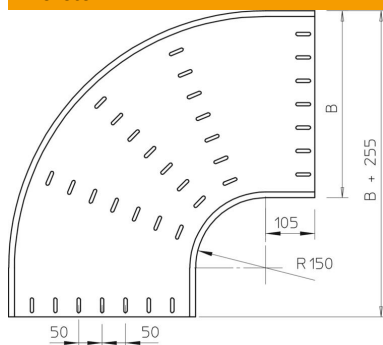

Muszaki adatlap

90°-os sarokidom, 85 FS

Cikkszám: 7001835

90°-os vízszintes sarokidom 85 mm oldalmagasságú kábeltálcákhoz.
A szereléshez szükséges csavarokat külön kell megrendelni.

St acél

FS szalaghorganyzott

Törzsadatok

Cikkszám	7001835
Típus	RB 90 850 FS
1. megnevezés	90°-os sarokidom
2. megnevezés	vízszintes, kerek kivitel
Gyártó	OBO
Méret	85x500
Anyag	acél
Felület	szalaghorganyzott
Felületi szabvány	DIN EN 10346
Legkisebb eladási egység	1
mennyiségegység	Darab
Súly	650 kg
súly-mértékegység	kg/100 darab

Méretek

szélesség	500 mm
szélesség	20 in
Magasság	85 mm
Magasság	3 in
B méret	500 mm
R méret	150 mm

Műszaki adatlap

90°-os sarokidom, 85 FS

Cikkszám: 7001835

Műszaki adatok

Lehajlás (derékszög)	90°
Összekötők kivitele	összekötő nélkül
Tűzálló kábelrendszerek –	nem
Szerelési perforálás a padlóban	nem
NATO lyukkép	nem
Irányváltás	vízszintes
Rozsdamentes acél, maratott	nem
Oldalperforálás	nem
Nagyfeszítvű kivitel	nem
Az összekötő fajtája, kábeltartó-rendszer	csavarozott