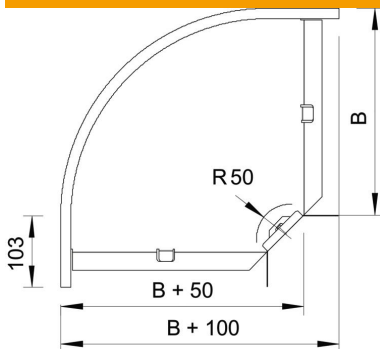

Muszaki adatlap

90°-os sarokidom, 85 FT

Cikkszám: 7126216

90°-os vízszintes sarokidom 85 mm oldalmagasságú kábeltálcákhoz.
Az idomot a készlet elemeiből a helyszínen kell összeállítani. A szükséges kötőelemekkel együtt szállítva.

St acél

FT merítetten tűzihorganyzott

Törzsadatok

Cikkszám	7126216
1. megnevezés	90°-os sarokidom
2. megnevezés	vízszintes, sarokösszekötővel
Gyártó	OBO
Méret	85x200
Anyag	acél
Felület	merítetten tűzihorganyzott
Felületi szabvány	DIN EN ISO 1461
Legkisebb eladási egység	1
mennyiségegység	Darab
Súly	160 kg
súly-mértékegység	kg/100 darab

Méretek

szélesség	200 mm
szélesség	8 in
Magasság	85 mm
Magasság	3 in
B méret	200 mm
R méret	50 mm

Muszaki adatlap

90°-os sarokidom, 85 FT

Cikkszám: 7126216

Műszaki adatok

Lehajlás (derékszög)	90°
Összekötők kivitele	összekötő mellékelve
Tűzálló kábelrendszerek –	nem
Szerelési perforálás a padlóban	nem
NATO lyukkép	nem
Irányváltás	vízszintes
Rozsdamentes acél, maratott	nem
Oldalperforálás	nem
Nagyfeszítvű kivitel	nem
Az összekötő fajtája, kábeltartó-rendszer	csavarozott