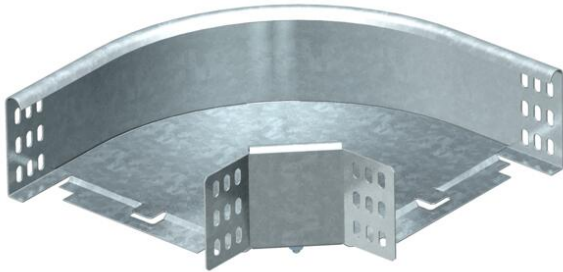

Muszaki adatlap

90°-os sarokidom, 85 FT

Cikkszám: 7126216

90°-os vízszintes sarokidom 85 mm oldalmagasságú kábeltálcákhoz.
Az idomot a készlet elemeiből a helyszínen kell összeállítani. A szükséges kötőelemekkel együtt szállítva.

St acél

FT merítetten tűzihorganyzott

Törzsadatok

Cikkszám	7126216
1. megnevezés	90°-os sarokidom
2. megnevezés	vízszintes, sarokösszekötővel
Gyártó	OBO
Méret	85x200
Anyag	acél
Felület	merítetten tűzihorganyzott
Felületi szabvány	DIN EN ISO 1461
Legkisebb eladási egység	1
mennyiségegység	Darab
Súly	160 kg
súly-mértékegység	kg/100 darab

Méretek

szélesség	200 mm
szélesség	8 in
Magasság	85 mm
Magasság	3 in
B méret	200 mm
R méret	50 mm

Muszaki adatlap

90°-os sarokidom, 85 FT

Cikkszám: 7126216

Műszaki adatok

Lehajlás (derékszög)	90°
Összekötők kivitele	összekötő mellékelve
Tűzálló kábelrendszerek –	nem
Szerelési perforálás a padlóban	nem
NATO lyukkép	nem
Irányváltás	vízszintes
Rozsdamentes acél, maratott	nem
Oldalperforálás	nem
Nagyfeszítvű kivitel	nem
Az összekötő fajtája, kábeltartó-rendszer	csavarozott