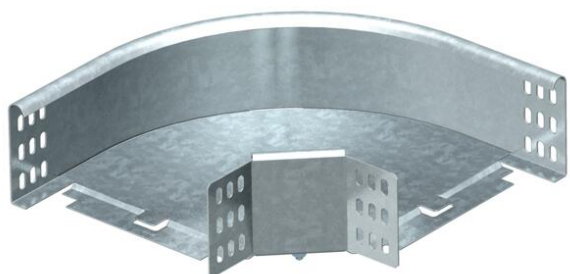

## 90°-os sarokidom, 85 FS

Cikkszám: 7001789

90°-os vízszintes sarokidom 85 mm oldalmagasságú kábeltálcákhoz.  
Az idomot a készlet elemeiből a helyszínen kell összeállítani. A szükséges kötőelemekkel együtt szállítva.

**St** acél

**FS** szalaghorganyzott

### Törzsadatok

Cikkszám	7001789
1. megnevezés	90°-os sarokidom
2. megnevezés	vízszintes, sarokösszekötővel
Gyártó	OBO
Méret	85x200
Anyag	acél
Felület	szalaghorganyzott
Felületi szabvány	DIN EN 10346
Legkisebb eladási egység	1
menyiségegység	Darab
Súly	150 kg
súly-mértékegység	kg/100 darab

### Méretetek

szélesség	200 mm
szélesség	8 in
Magasság	85 mm
Magasság	3 in
B méret	200 mm
R méret	50 mm