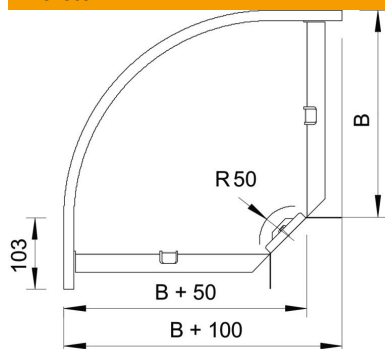

## 90°-os sarokidom, 85 FS

Cikkszám: 7001789

90°-os vízszintes sarokidom 85 mm oldalmagasságú kábeltálcákhoz.  
Az idomot a készlet elemeiből a helyszínen kell összeállítani. A szükséges kötőelemekkel együtt szállítva.

### Törzsadatok

Cikkszám	7001789
1. megnevezés	90°-os sarokidom
2. megnevezés	vízszintes, sarokösszekötővel
Gyártó	OBO
Méret	85x200
Anyag	acél
Felület	szalaghorganyzott
Felületi szabvány	DIN EN 10346
Legkisebb eladási egység	1
menyiségegység	Darab
Súly	150 kg
súly-mértékegység	kg/100 darab

### Méretetek

szélesség	200 mm
szélesség	8 in
Magasság	85 mm
Magasság	3 in
B méret	200 mm
R méret	50 mm