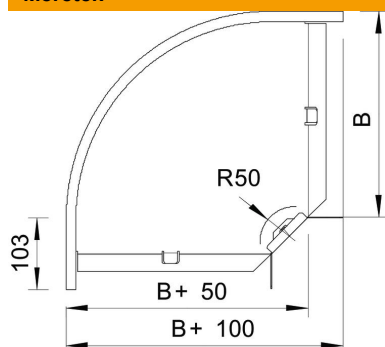

Muszaki adatlap

90°-os sarokidom, 60 FS

Cikkszám: 6043232

90°-os vízszintes sarokidom 60 mm oldalmagasságú kábeltálcákhoz.
Az idomot a készlet elemeiből a helyszínen kell összeállítani. A szükséges kötőelemekkel együtt szállítva.

St acél

FS szalaghorganyzott

Törzsadatok

Cikkszám	6043232
1. megnevezés	90°-os sarokidom
2. megnevezés	vízszintes, sarokösszekötővel
Gyártó	OBO
Méret	60x300
Anyag	acél
Felület	szalaghorganyzott
Felületi szabvány	DIN EN 10346
Legkisebb eladási egység mennyiségegység	1 Darab
Súly	167,4 kg
súly-mértékegység	kg/100 darab

Méretetek

szélesség	300 mm
szélesség	12 in
Magasság	60 mm
Magasság	2 in
B méret	300 mm
R méret	50 mm

Muszaki adatlap

90°-os sarokidom, 60 FS

Cikkszám: 6043232

Műszaki adatok

Lehajlás (derékszög)	90°
Összekötők kivitele	összekötő mellékelve
Tűzálló kábelrendszerek –	igen
Szerelési perforálás a padlóban	nem
NATO lyukkép	nem
Irányváltás	vízszintes
Rozsdamentes acél, maratott	nem
Oldalperforálás	nem
Nagyfeszítvű kivitel	nem
Az összekötő fajtája, kábeltartó-rendszer	csavarozott