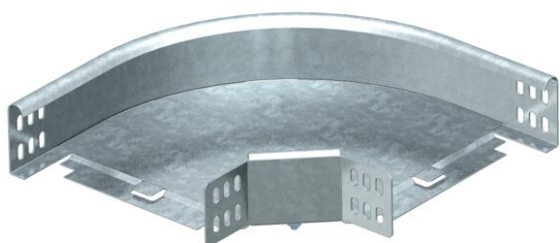

Muszaki adatlap

90°-os sarokidom, 60 FS

Cikkszám: 6043232

90°-os vízszintes sarokidom 60 mm oldalmagasságú kábeltálcákhoz.
Az idomot a készlet elemeiből a helyszínen kell összeállítani. A szükséges kötőelemekkel együtt szállítva.

St acél

FS szalaghorganyzott

Törzsadatok

Cikkszám	6043232
1. megnevezés	90°-os sarokidom
2. megnevezés	vízszintes, sarokösszekötővel
Gyártó	OBO
Méret	60x300
Anyag	acél
Felület	szalaghorganyzott
Felületi szabvány	DIN EN 10346
Legkisebb eladási egység mennyiségegység	1 Darab
Súly	167,4 kg
súly-mértékegység	kg/100 darab

Méretetek

szélesség	300 mm
szélesség	12 in
Magasság	60 mm
Magasság	2 in
B méret	300 mm
R méret	50 mm

Muszaki adatlap

90°-os sarokidom, 60 FS

Cikkszám: 6043232

Műszaki adatok

Lehajlás (derékszög)	90°
Összekötők kivitele	összekötő mellékelve
Tűzálló kábelrendszerek –	igen
Szerelési perforálás a padlóban	nem
NATO lyukkép	nem
Irányváltás	vízszintes
Rozsdamentes acél, maratott	nem
Oldalperforálás	nem
Nagyfeszítvű kivitel	nem
Az összekötő fajtája, kábeltartó-rendszer	csavarozott