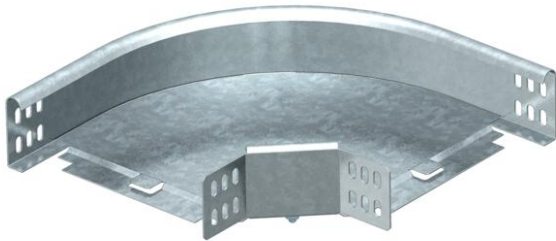

# Muszaki adatlap

90°-os sarokidom, 60 FS

Cikkszám: 6043224

90°-os vízszintes sarokidom 60 mm oldalmagasságú kábeltálcákhoz.  
Az idomot a készlet elemeiből a helyszínen kell összeállítani. A szükséges kötőelemekkel együtt szállítva.

**St** acél

**FS** szalaghorganyzott

## Törzsadatok

Cikkszám	6043224
1. megnevezés	90°-os sarokidom
2. megnevezés	vízszintes, sarokösszekötővel
Gyártó	OBO
Méret	60x200
Anyag	acél
Felület	szalaghorganyzott
Felületi szabvány	DIN EN 10346
Legkisebb eladási egység mennyiségegység	1 Darab
Súly	110,3 kg
súly-mértékegység	kg/100 darab

## Méretetek

szélesség	200 mm
szélesség	8 in
Magasság	60 mm
Magasság	2 in
B méret	200 mm
R méret	50 mm