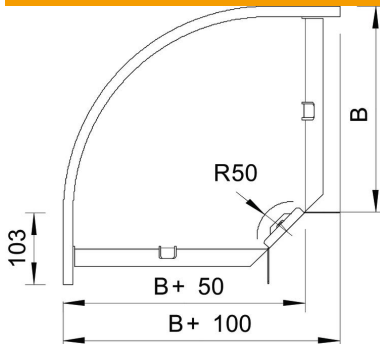

# Muszaki adatlap

90°-os sarokidom, 60 FS

Cikkszám: 6043224

90°-os vízszintes sarokidom 60 mm oldalmagasságú kábeltálcákhoz.  
Az idomot a készlet elemeiből a helyszínen kell összeállítani. A szükséges kötőelemekkel együtt szállítva.

## Törzsadatok

Cikkszám	6043224
1. megnevezés	90°-os sarokidom
2. megnevezés	vízszintes, sarokösszekötővel
Gyártó	OBO
Méret	60x200
Anyag	acél
Felület	szalaghorganyzott
Felületi szabvány	DIN EN 10346
Legkisebb eladási egység mennyiségegység	1 Darab
Súly	110,3 kg
súly-mértékegység	kg/100 darab

## Méretetek

szélesség	200 mm
szélesség	8 in
Magasság	60 mm
Magasság	2 in
B méret	200 mm
R méret	50 mm