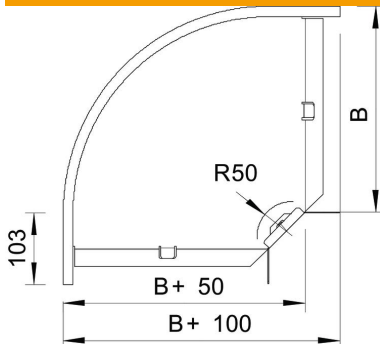

Muszaki adatlap

90°-os sarokidom, 60 FS

Cikkszám: 6043216

90°-os vízszintes sarokidom 60 mm oldalmagasságú kábeltálcákhoz.
Az idomot a készlet elemeiből a helyszínen kell összeállítani. A szükséges kötőelemekkel együtt szállítva.

St acél

FS szalaghorganyzott

Törzsadatok

Cikkszám	6043216
1. megnevezés	90°-os sarokidom
2. megnevezés	vízszintes, sarokösszekötővel
Gyártó	OBO
Méret	60x100
Anyag	acél
Felület	szalaghorganyzott
Felületi szabvány	DIN EN 10346
Legkisebb eladási egység mennyiségegység	1 Darab
Súly	71,9 kg
súly-mértékegység	kg/100 darab

Méretetek

szélesség	100 mm
szélesség	4 in
Magasság	60 mm
Magasság	2 in
B méret	100 mm
R méret	50 mm

Műszaki adatlap

90°-os sarokidom, 60 FS

Cikkszám: 6043216

Műszaki adatok

Lehajlás (derékszög)	90°
Összekötők kivitele	összekötő mellékelve
Tűzálló kábelrendszerek –	igen
Szerelési perforálás a padlóban	nem
NATO lyukkép	nem
Irányváltás	vízszintes
Rozsdamentes acél, maratott	nem
Oldalperforálás	nem
Nagyfeszítávú kivitel	nem
Az összekötő fajtája, kábeltartó-rendszer	csavarozott