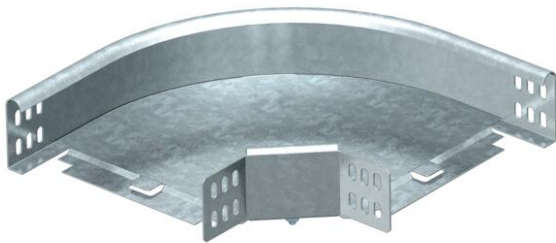

Muszaki adatlap

90°-os sarokidom, 60 FS

Cikkszám: 6043216

90°-os vízszintes sarokidom 60 mm oldalmagasságú kábeltálcákhoz.
Az idomot a készlet elemeiből a helyszínen kell összeállítani. A szükséges kötőelemekkel együtt szállítva.

St acél

FS szalaghorganyzott

Törzsadatok

Cikkszám	6043216
1. megnevezés	90°-os sarokidom
2. megnevezés	vízszintes, sarokösszekötővel
Gyártó	OBO
Méret	60x100
Anyag	acél
Felület	szalaghorganyzott
Felületi szabvány	DIN EN 10346
Legkisebb eladási egység mennyiségegység	1 Darab
Súly	71,9 kg
súly-mértékegység	kg/100 darab

Méretetek

szélesség	100 mm
szélesség	4 in
Magasság	60 mm
Magasság	2 in
B méret	100 mm
R méret	50 mm

Műszaki adatlap

90°-os sarokidom, 60 FS

Cikkszám: 6043216

Műszaki adatok

Lehajlás (derékszög)	90°
Összekötők kivitele	összekötő mellékelve
Tűzálló kábelrendszerek –	igen
Szerelési perforálás a padlóban	nem
NATO lyukkép	nem
Irányváltás	vízszintes
Rozsdamentes acél, maratott	nem
Oldalperforálás	nem
Nagyfeszítávú kivitel	nem
Az összekötő fajtája, kábeltartó-rendszer	csavarozott