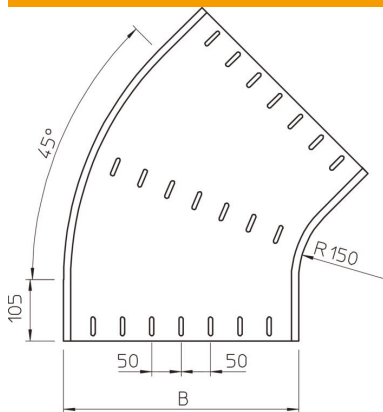

Muszaki adatlap

45°-os sarokidom, 60 FS

Cikkszám: 7000421

45°-os vízszintes sarokidom 60 mm oldalmagasságú kábeltálcákhoz.
A szereléshez szükséges csavarokat külön kell megrendelni.

St acél

FS szalaghorganyzott

Törzss adatok

Cikkszám	7000421
Típus	RB 45 660 FS
1. megnevezés	45°-os sarokidom
2. megnevezés	vízszintes, kerek kivitel
Gyártó	OBO
Méret	60x600
Anyag	acél
Felület	szalaghorganyzott
Felületi szabvány	DIN EN 10346
Legkisebb eladási egység mennyiségegység	1 Darab
Súly	480,4 kg
súly-mértékegység	kg/100 darab

Méretetek

szélesség	600 mm
szélesség	24 in
Magasság	60 mm
Magasság	2 in
lemezvastagság	1,25 mm
B méret	600 mm
R méret	150 mm

Muszaki adatlap

45°-os sarokidom, 60 FS

Cikkszám: 7000421

Műszaki adatok

Lehajlás (derékszög)	45°
Összekötők kivitele	összekötő nélkül
Tűzálló kábelrendszerek –	nem
Szerelési perforálás a padlóban	nem
NATO lyukkép	nem
Irányváltás	vízszintes
Rozsdamentes acél, maratott	nem
Oldalperforálás	nem
Nagyfeszítvű kivitel	nem
Az összekötő fajtája, kábeltartó-rendszer	csavarozott