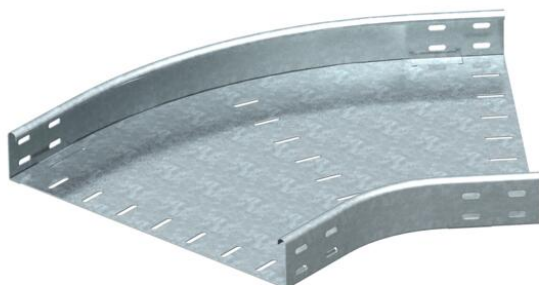

Muszaki adatlap

45°-os sarokidom, 60 FS

Cikkszám: 7000405

45°-os vízszintes sarokidom 60 mm oldalmagasságú kábeltálcákhoz.
A szereléshez szükséges csavarokat külön kell megrendelni.

St acél

FS szalaghorganyzott

Törzsadatok

| | |
|---|---------------------------|
| Cikkszám | 7000405 |
| Típus | RB 45 650 FS |
| 1. megnevezés | 45°-os sarokidom |
| 2. megnevezés | vízszintes, kerek kivitel |
| Gyártó | OBO |
| Méret | 60x500 |
| Anyag | acél |
| Felület | szalaghorganyzott |
| Felületi szabvány | DIN EN 10346 |
| Legkisebb eladási egység mennyiségegység | 1 Darab |
| Súly | 385,9 kg |
| súly-mértékegység | kg/100 darab |

Méretek

| | |
|----------------|---------|
| szélesség | 500 mm |
| szélesség | 20 in |
| Magasság | 60 mm |
| Magasság | 2 in |
| lemezvastagság | 1,25 mm |
| B méret | 500 mm |
| R méret | 150 mm |

Műszaki adatlap

45°-os sarokidom, 60 FS

Cikkszám: 7000405

Műszaki adatok

| | |
|---|------------------|
| Lehajlás (derékszög) | 45° |
| Összekötők kivitele | összekötő nélkül |
| Tűzálló kábelrendszerek – | nem |
| Szerelési perforálás a padlóban | nem |
| NATO lyukkép | nem |
| Irányváltás | vízszintes |
| Rozsdamentes acél, maratott | nem |
| Oldalperforálás | nem |
| Nagyfeszítvű kivitel | nem |
| Az összekötő fajtája, kábeltartó-rendszer | csavarozott |