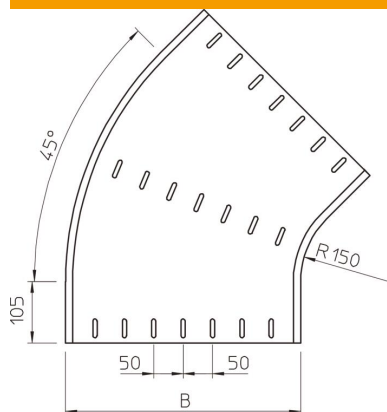

Muszaki adatlap

45°-os sarokidom, 60 FS

Cikkszám: 7000405

45°-os vízszintes sarokidom 60 mm oldalmagasságú kábeltálcákhoz.
A szereléshez szükséges csavarokat külön kell megrendelni.

St acél

FS szalaghorganyzott

Törzsadatok

| | |
|---|---------------------------|
| Cikkszám | 7000405 |
| Típus | RB 45 650 FS |
| 1. megnevezés | 45°-os sarokidom |
| 2. megnevezés | vízszintes, kerek kivitel |
| Gyártó | OBO |
| Méret | 60x500 |
| Anyag | acél |
| Felület | szalaghorganyzott |
| Felületi szabvány | DIN EN 10346 |
| Legkisebb eladási egység mennyiségegység | 1 Darab |
| Súly | 385,9 kg |
| súly-mértékegység | kg/100 darab |

Méretek

| | |
|----------------|---------|
| szélesség | 500 mm |
| szélesség | 20 in |
| Magasság | 60 mm |
| Magasság | 2 in |
| lemezvastagság | 1,25 mm |
| B méret | 500 mm |
| R méret | 150 mm |

Műszaki adatlap

45°-os sarokidom, 60 FS

Cikkszám: 7000405

Műszaki adatok

| | |
|---|------------------|
| Lehajlás (derékszög) | 45° |
| Összekötők kivitele | összekötő nélkül |
| Tűzálló kábelrendszerek – | nem |
| Szerelési perforálás a padlóban | nem |
| NATO lyukkép | nem |
| Irányváltás | vízszintes |
| Rozsdamentes acél, maratott | nem |
| Oldalperforálás | nem |
| Nagyfeszítvű kivitel | nem |
| Az összekötő fajtája, kábeltartó-rendszer | csavarozott |