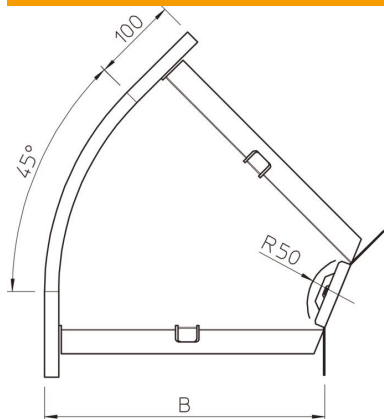

Muszaki adatlap

45°-os sarokidom, 110 FS

Cikkszám: 7000650

45°-os vízszintes sarokidom 110 mm oldalmagasságú kábeltálcákhoz. A 45°-os vízszintes sarokidomot a készlet elemeiből a helyszínen kell összeállítani. A WKV 110 típusú sarokösszekötő a 90°-os sarokidomokhoz készült, ezért a csatlakozó füleket a helyszínen kell a 45°-os idomhoz beállítani. A szereléshez szükséges FRSB M6×12 csavarokkal együtt szállítva. Az összekötő a sarokidomba integrálva.

St acél

FS szalaghorganyzott

Törzsadatok

Cikkszám	7000650
Típus	RB 45 120 FS
1. megnevezés	45°-os sarokidom
2. megnevezés	vízszintes, sarokösszekötővel
Gyártó	OBO
Méret	110x200
Anyag	acél
Felület	szalaghorganyzott
Felületi szabvány	DIN EN 10346
Legkisebb eladási egység	1
mennyiségegység	Darab
Súly	100 kg
súly-mértékegység	kg/100 darab

Muszaki adatlap

45°-os sarokidom, 110 FS

Cikkszám: 7000650

Méretetek

szélesség	200 mm
szélesség	8 in
Magasság	110 mm
Magasság	4 in
B méret	200 mm
R méret	50 mm

Műszaki adatok

Lehajlás (derékszög)	45°
Összekötők kivitele	összekötő mellékelve
Tűzálló kábelrendszerek –	nem
Szerelési perforálás a padlóban	nem
NATO lyukkép	nem
Irányváltás	vízszintes
Rozsdamentes acél, maratott	nem
Oldalperforálás	nem
Nagyfeszítvű kivitel	nem
Az összekötő fajtája, kábeltartó-rendszer	csavarozott