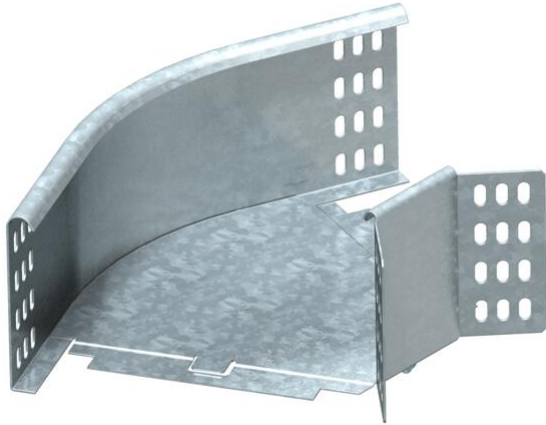

Muszaki adatlap

45°-os sarokidom, 110 FS

Cikkszám: 7000650

45°-os vízszintes sarokidom 110 mm oldalmagasságú kábeltálcákhoz. A 45°-os vízszintes sarokidomot a készlet elemeiből a helyszínen kell összeállítani. A WKV 110 típusú sarokösszekötő a 90°-os sarokidomokhoz készült, ezért a csatlakozó füleket a helyszínen kell a 45°-os idomhoz beállítani. A szereléshez szükséges FRSB M6×12 csavarokkal együtt szállítva. Az összekötő a sarokidomba integrálva.

St acél

FS szalaghorganyzott

Törzsadatok

Cikkszám	7000650
Típus	RB 45 120 FS
1. megnevezés	45°-os sarokidom
2. megnevezés	vízszintes, sarokösszekötővel
Gyártó	OBO
Méret	110x200
Anyag	acél
Felület	szalaghorganyzott
Felületi szabvány	DIN EN 10346
Legkisebb eladási egység	1
mennyiségegység	Darab
Súly	100 kg
súly-mértékegység	kg/100 darab

Muszaki adatlap

45°-os sarokidom, 110 FS

Cikkszám: 7000650

Méretetek

szélesség	200 mm
szélesség	8 in
Magasság	110 mm
Magasság	4 in
B méret	200 mm
R méret	50 mm

Műszaki adatok

Lehajlás (derékszög)	45°
Összekötők kivitele	összekötő mellékelve
Tűzálló kábelrendszerek –	nem
Szerelési perforálás a padlóban	nem
NATO lyukkép	nem
Irányváltás	vízszintes
Rozsdamentes acél, maratott	nem
Oldalperforálás	nem
Nagyfeszítvű kivitel	nem
Az összekötő fajtája, kábeltartó-rendszer	csavarozott