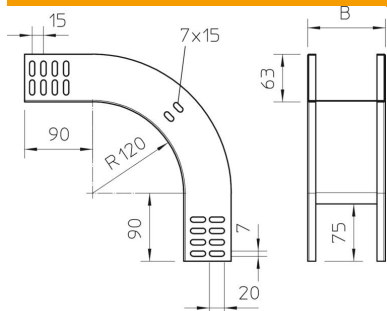

# Muszaki adatlap

90°-os függőleges sarokidom, eső, 60 FS

Cikkszám: 7007071

90°-os függőleges sarokidom, „eső” kivitel: 60 mm oldalmagasságú kábeltálcához.

A függőleges sarokidomot a kábeltálca végéhez kell illeszteni és összezsavarozni. A szereléshez szükséges csavarokat külön kell megrendelni.

## Törzsadatok

|   |                        |
|---|------------------------|
| Cikkszám                                    | 7007071                |
| 1. megnevezés                               | 90°-os függőleges idom |
| 2. megnevezés                               | eső                    |
| Gyártó                                      | OBO                    |
| Méret                                       | 60x400                 |
| Anyag                                       | acél                   |
| Felület                                     | szalaghorganyzott      |
| Felületi szabvány                           | DIN EN 10346           |
| Legkisebb eladási egység<br>mennyiségegység | 1<br>Darab             |
| Súly  | 130 kg                 |
| súly-mértékegység                           | kg/100 darab           |

## Méretetek

|                |        |
|----------------|--------|
| szélesség      | 400 mm |
| szélesség      | 16 in  |
| Magasság       | 60 mm  |
| Magasság       | 2 in   |
| lemezvastagság | 1 mm   |
| B méret        | 400 mm |