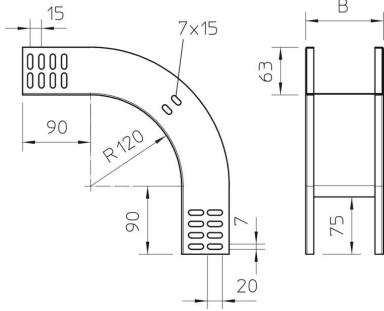

# Muszaki adatlap

Függőleges sarokidom, 90°, eső, 60 FT

Cikkszám: 7007064

90°-os függőleges sarokidom, „eső” kivitel: 60 mm oldalmagasságú kábeltálcához.

A függőleges sarokidomot a kábeltálca végéhez kell illeszteni és összecsavarozni. A szereléshez szükséges csavarokat külön kell megrendelni.

## Törzsadatok

|                          |                            |
|--------------------------|----------------------------|
| Cikkszám                 | 7007064                    |
| Típus                    | RBV 620 F FT               |
| 1. megnevezés            | 90°-os függőleges idom     |
| 2. megnevezés            | eső                        |
| Gyártó                   | OBO                        |
| Méret                    | 60x200                     |
| Anyag                    | acél                       |
| Felület                  | merítetten tűzihorganyzott |
| Felületi szabvány        | DIN EN ISO 1461            |
| Legkisebb eladási egység | 1                          |
| mennyiségegység          | Darab                      |
| Súly                     | 92 kg                      |
| súly-mértékegység        | kg/100 darab               |

# Muszaki adatlap

Függőleges sarokidom, 90°, eső, 60 FT

Cikkszám: 7007064

## Méretetek

|                |        |
|----------------|--------|
| szélesség      | 200 mm |
| szélesség      | 8 in   |
| Magasság       | 60 mm  |
| Magasság       | 2 in   |
| lemezvastagság | 1 mm   |
| B méret        | 200 mm |