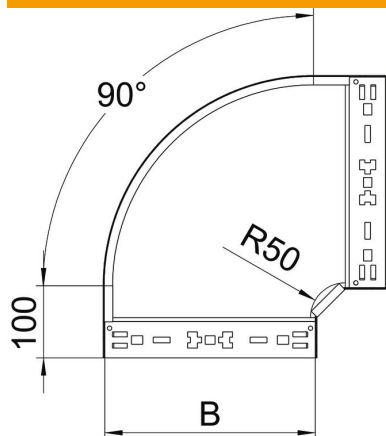

Muszaki adatlap

Magic 90°-os sarokidom, 85 FT

Cikkszám: 6041520

90°-os sarokidom gyorsösszekötő rendszerrel. 85 mm oldalmagasságú kábeltálcához.

St acél

FT merítetten tűzihorganyzott

Törzsadatok

Cikkszám	6041520
Típus	RBM 90 860 FT
1. megnevezés	90°-os idom
2. megnevezés	gyorsösszekötővel
Gyártó	OBO
Méret	85x600
Anyag	acél
Felület	merítetten tűzihorganyzott
Felületi szabvány	DIN EN ISO 1461
Legkisebb eladási egység	1
menyiségegység	Darab
Súly	564,5 kg
súly-mértékegység	kg/100 darab

Műszaki adatlap

Magic 90°-os sarokidom, 85 FT

Cikkszám: 6041520

Méretetek

szélesség	600 mm
Magasság	85 mm
lemezvastagság	1,25 mm
B méret	600 mm

Műszaki adatok

Lehajlás (derékszög)	90°
Összekötők kivitele	Integrált összekötő
Tűzálló kábelrendszerek –	nem
Szerelési perforálás a padlóban	nem
NATO lyukkép	nem
Irányváltás	vízszintes
Rozsdamentes acél, maratott	nem
Oldalperforálás	nem
Nagyfeszítávú kivitel	nem
Az összekötő fajtája, kábeltartó-rendszer	Rögzítés bepattintással