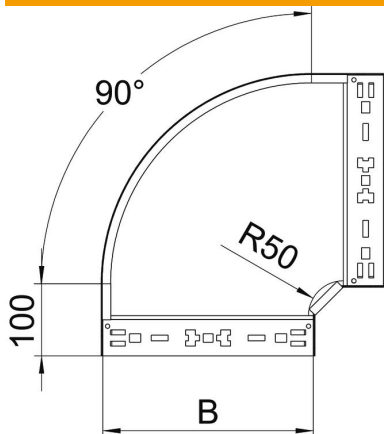

Muszaki adatlap

Magic 90°-os sarokidom, 85 FT

Cikkszám: 6041518

90°-os sarokidom gyorsösszekötő rendszerrel. 85 mm oldalmagasságú kábeltálcához.

St acél

FT merítetten tűzihorganyzott

Törzsadatok

Cikkszám	6041518
Típus	RBM 90 850 FT
1. megnevezés	90°-os idom
2. megnevezés	gyorsösszekötővel
Gyártó	OBO
Méret	85x500
Anyag	acél
Felület	merítetten tűzihorganyzott
Felületi szabvány	DIN EN ISO 1461
Legkisebb eladási egység	1
menyiségegység	Darab
Súly	434,6 kg
súly-mértékegység	kg/100 darab

Muszaki adatlap

Magic 90°-os sarokidom, 85 FT

Cikkszám: 6041518

Méretetek

szélesség	500 mm
Magasság	85 mm
lemezvastagság	1,25 mm
B méret	500 mm

Műszaki adatok

Lehajlás (derékszög)	90°
Összekötők kivitele	Integrált összekötő
Tűzálló kábelrendszerek –	nem
Szerelési perforálás a padlóban	nem
NATO lyukkép	nem
Írányváltás	vízszintes
Rozsdamentes acél, maratott	nem
Oldalperforálás	nem
Nagyfeszítávú kivitel	nem
Az összekötő fajtája, kábeltartó-rendszer	Rögzítés bepattintással