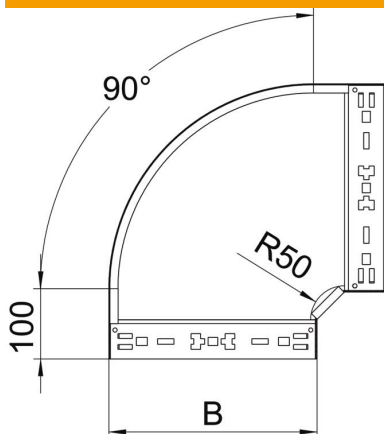

### Törzsadatok

Cikkszám	6041498
1. megnevezés	90°-os idom
2. megnevezés	gyorsösszekötővel
Gyártó	OBO
Méret	85x500
Anyag	acél
Felület	szalaghorganyzott
Felületi szabvány	DIN EN 10346
Legkisebb eladási egység mennyiségegység	1 Darab
Súly	405,3 kg
súly-mértékegység	kg/100 darab

# Műszaki adatlap

Magic 90°-os sarokidom, 85 FS

Cikkszám: 6041498

## Méretetek

szélesség	500 mm
Magasság	85 mm
lemezvastagság	1,25 mm
B méret	500 mm