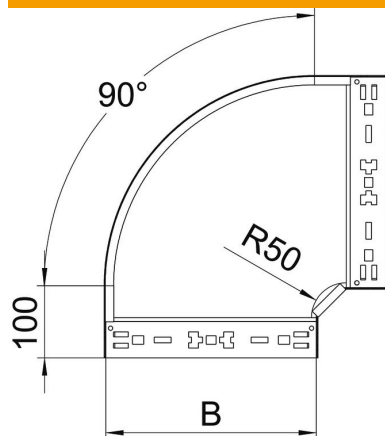

# Muszaki adatlap

Magic 90°-os sarokidom, 85 FT

Cikkszám: 6041516

90°-os sarokidom gyorsösszekötő rendszerrel. 85 mm oldalmagasságú kábeltálcához.

**St** acél

**FT** merítetten tűzihorganyzott

## Törzsadatok

Cikkszám	6041516
Típus	RBM 90 840 FT
1. megnevezés	90°-os idom
2. megnevezés	gyorsösszekötővel
Gyártó	OBO
Méret	85x400
Anyag	acél
Felület	merítetten tűzihorganyzott
Felületi szabvány	DIN EN ISO 1461
Legkisebb eladási egység	1
menyiségegység	Darab
Súly	321,4 kg
súly-mértékegység	kg/100 darab

# Műszaki adatlap

Magic 90°-os sarokidom, 85 FT

Cikkszám: 6041516

## Méretetek

szélesség	400 mm
Magasság	85 mm
lemezvastagság	1,25 mm
B méret	400 mm