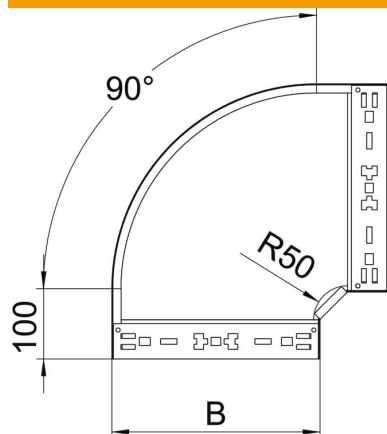

Muszaki adatlap

Magic 90°-os sarokidom, 85 FS

Cikkszám: 6041496

90°-os sarokidom gyorsösszekötő rendszerrel. 85 mm oldalmagasságú kábeltálcához.

St acél

FS szalaghorganyzott

Törzsadatok

Cikkszám	6041496
1. megnevezés	90°-os idom
2. megnevezés	gyorsösszekötővel
Gyártó	OBO
Méret	85x400
Anyag	acél
Felület	szalaghorganyzott
Felületi szabvány	DIN EN 10346
Legkisebb eladási egység mennyiségegység	1 Darab
Súly	299,7 kg
súly-mértékegység	kg/100 darab

Muszaki adatlap

Magic 90°-os sarokidom, 85 FS

Cikkszám: 6041496

Méretetek

szélesség	400 mm
Magasság	85 mm
lemezvastagság	1,25 mm
B méret	400 mm

Műszaki adatok

Lehajlás (derékszög)	90°
Összekötők kivitele	Integrált összekötő
Tűzálló kábelrendszerek –	nem
Szerelési perforálás a padlóban	nem
NATO lyukkép	nem
Írányváltás	vízszintes
Rozsdamentes acél, maratott	nem
Oldalperforálás	nem
Nagyfeszítvű kivitel	nem
Az összekötő fajtája, kábeltartó-rendszer	Rögzítés bepattintással