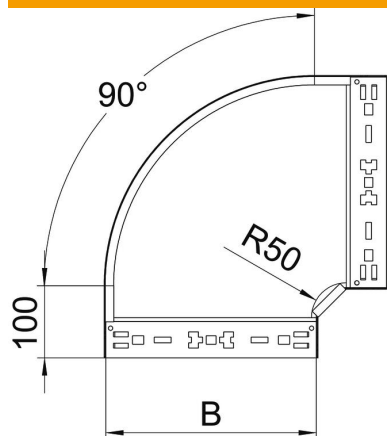

Muszaki adatlap

Magic 90°-os sarokidom, 85 FT

Cikkszám: 6041514

90°-os sarokidom gyorsösszekötő rendszerrel. 85 mm oldalmagasságú kábeltálcához.

St acél

FT merítetten tűzihorganyzott

Törzsadatok

Cikkszám	6041514
1. megnevezés	90°-os idom
2. megnevezés	gyorsösszekötővel
Gyártó	OBO
Méret	85x300
Anyag	acél
Felület	merítetten tűzihorganyzott
Felületi szabvány	DIN EN ISO 1461
Legkisebb eladási egység mennyiségegység	1 Darab
Súly	228,7 kg
súly-mértékegység	kg/100 darab

Műszaki adatlap

Magic 90°-os sarokidom, 85 FT

Cikkszám: 6041514

Méretetek

szélesség	300 mm
Magasság	85 mm
lemezvastagság	1,25 mm
B méret	300 mm

Műszaki adatok

Lehajlás (derékszög)	90°
Összekötők kivitele	Integrált összekötő
Tűzálló kábelrendszerek –	nem
Szerelési perforálás a padlóban	nem
NATO lyukkép	nem
Írányváltás	vízszintes
Rozsdamentes acél, maratott	nem
Oldalperforálás	nem
Nagyfeszítávú kivitel	nem
Az összekötő fajtája, kábeltartó-rendszer	Rögzítés bepattintással