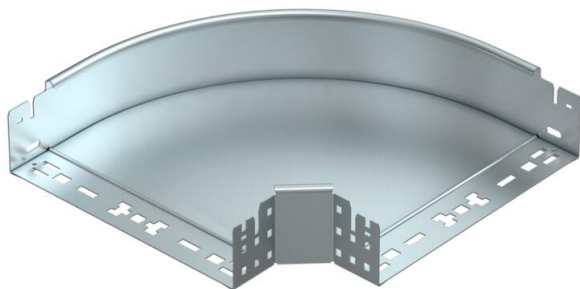

Muszaki adatlap

Magic 90°-os sarokidom, 85 FS

Cikkszám: 6041494

90°-os sarokidom gyorsösszekötő rendszerrel. 85 mm oldalmagasságú kábeltálcához.

St acél

FS szalaghorganyzott

Törzsadatok

Cikkszám	6041494
1. megnevezés	90°-os idom
2. megnevezés	gyorsösszekötővel
Gyártó	OBO
Méret	85x300
Anyag	acél
Felület	szalaghorganyzott
Felületi szabvány	DIN EN 10346
Legkisebb eladási egység mennyiségegység	1 Darab
Súly	213,3 kg
súly-mértékegység	kg/100 darab

Muszaki adatlap

Magic 90°-os sarokidom, 85 FS

Cikkszám: 6041494

Méretetek

szélesség	300 mm
Magasság	85 mm
lemezvastagság	1,25 mm
B méret	300 mm

Műszaki adatok

Lehajlás (derékszög)	90°
Összekötők kivitele	Integrált összekötő
Tűzálló kábelrendszerek –	nem
Szerelési perforálás a padlóban	nem
NATO lyukkép	nem
Írányváltás	vízszintes
Rozsdamentes acél, maratott	nem
Oldalperforálás	nem
Nagyfeszítvű kivitel	nem
Az összekötő fajtája, kábeltartó-rendszer	Rögzítés bepattintással