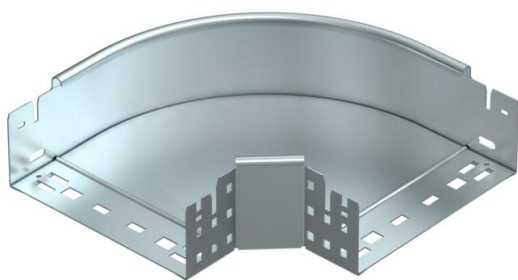

Muszaki adatlap

Magic 90°-os sarokidom, 85 FS

Cikkszám: 6041492

90°-os sarokidom gyorsösszekötő rendszerrel. 85 mm oldalmagasságú kábeltálcához.

St acél

FS szalaghorganyzott

Törzsadatok

Cikkszám	6041492
1. megnevezés	90°-os idom
2. megnevezés	gyorsösszekötővel
Gyártó	OBO
Méret	85x200
Anyag	acél
Felület	szalaghorganyzott
Felületi szabvány	DIN EN 10346
Legkisebb eladási egység mennyiségegység	1 Darab
Súly	138,2 kg
súly-mértékegység	kg/100 darab

Műszaki adatlap

Magic 90°-os sarokidom, 85 FS

Cikkszám: 6041492

Méretetek

szélesség	200 mm
Magasság	85 mm
lemezvastagság	1,25 mm
B méret	200 mm

Műszaki adatok

Lehajlás (derékszög)	90°
Összekötők kivitele	Integrált összekötő
Tűzálló kábelrendszerek –	nem
Szerelési perforálás a padlóban	nem
NATO lyukkép	nem
Írányváltás	vízszintes
Rozsdamentes acél, maratott	nem
Oldalperforálás	nem
Nagyfeszítvű kivitel	nem
Az összekötő fajtája, kábeltartó-rendszer	Rögzítés bepattintással