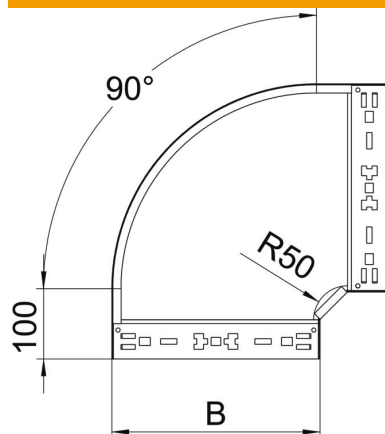

Muszaki adatlap

Magic 90°-os sarokidom, 85 FS

Cikkszám: 6041490

90°-os sarokidom gyorsösszekötő rendszerrel. 85 mm oldalmagasságú kábeltálcához.

St acél

FS szalaghorganyzott

Törzsadatok

Cikkszám	6041490
1. megnevezés	90°-os idom
2. megnevezés	gyorsösszekötővel
Gyártó	OBO
Méret	85x100
Anyag	acél
Felület	szalaghorganyzott
Felületi szabvány	DIN EN 10346
Legkisebb eladási egység mennyiségegység	1 Darab
Súly	78,5 kg
súly-mértékegység	kg/100 darab

Műszaki adatlap

Magic 90°-os sarokidom, 85 FS

Cikkszám: 6041490

Méretetek

szélesség	100 mm
Magasság	85 mm
lemezvastagság	1,25 mm
B méret	100 mm

Műszaki adatok

Lehajlás (derékszög)	90°
Összekötők kivitele	Integrált összekötő
Tűzálló kábelrendszerek –	nem
Szerelési perforálás a padlóban	nem
NATO lyukkép	nem
Írányváltás	vízszintes
Rozsdamentes acél, maratott	nem
Oldalperforálás	nem
Nagyfeszítvű kivitel	nem
Az összekötő fajtája, kábeltartó-rendszer	Rögzítés bepattintással