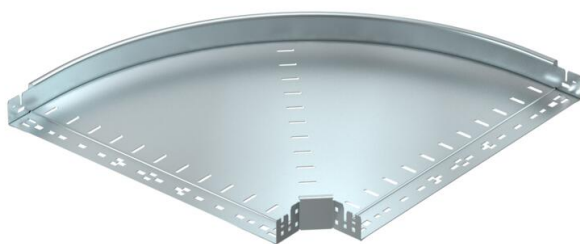

## Magic 90°-os sarokidom, 60 FS

Cikkszám: 6041142

90°-os sarokidom gyorsösszekötő rendszerrel. 60 mm oldalmagasságú kábeltálcához.

**St** acél

**FS** szalaghorganyzott

### Törzsadatok

Cikkszám	6041142
1. megnevezés	90°-os idom
2. megnevezés	gyorsösszekötővel
Gyártó	OBO
Méret	60x600
Anyag	acél
Felület	szalaghorganyzott
Felületi szabvány	DIN EN 10346
Legkisebb eladási egység mennyiségegység	1 Darab
Súly	487 kg
súly-mértékegység	kg/100 darab

### Méretetek

szélesség	600 mm
szélesség	24 in
Magasság	60 mm
Magasság	2 in
lemezvastagság	1,25 mm
B méret	600 mm