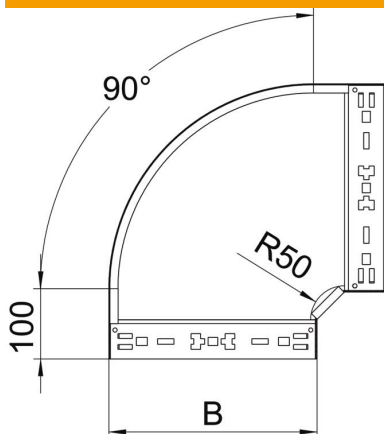

## Magic 90°-os sarokidom, 60 FS

Cikkszám: 6041142

90°-os sarokidom gyorsösszekötő rendszerrel. 60 mm oldalmagasságú kábeltálcához.

**St** acél

**FS** szalaghorganyzott

### Törzsadatok

Cikkszám	6041142
1. megnevezés	90°-os idom
2. megnevezés	gyorsösszekötővel
Gyártó	OBO
Méret	60x600
Anyag	acél
Felület	szalaghorganyzott
Felületi szabvány	DIN EN 10346
Legkisebb eladási egység mennyiségegység	1 Darab
Súly	487 kg
súly-mértékegység	kg/100 darab

### Méretetek

szélesség	600 mm
szélesség	24 in
Magasság	60 mm
Magasság	2 in
lemezvastagság	1,25 mm
B méret	600 mm