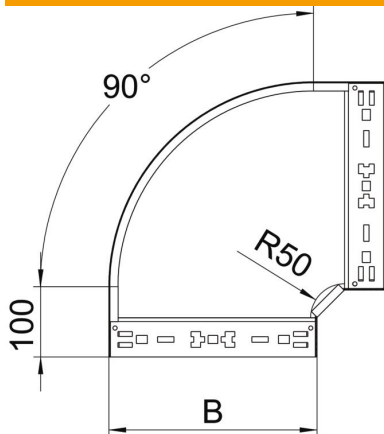

Muszaki adatlap

Magic 90°-os sarokidom, 60 FT

Cikkszám: 6041160

90°-os sarokidom gyorsösszekötő rendszerrel. 60 mm oldalmagasságú kábeltálcához.

St acél

FT merítetten tűzihorganyzott

Törzsadatok

Cikkszám	6041160
Típus	RBM 90 650 FT
1. megnevezés	90°-os idom
2. megnevezés	gyorsösszekötővel
Gyártó	OBO
Méret	60x500
Anyag	acél
Felület	merítetten tűzihorganyzott
Felületi szabvány	DIN EN ISO 1461
Legkisebb eladási egység	1
menyiségegység	Darab
Súly	406,3 kg
súly-mértékegység	kg/100 darab

Műszaki adatlap

Magic 90°-os sarokidom, 60 FT

Cikkszám: 6041160

Méretetek

szélesség	500 mm
Magasság	60 mm
Magasság	2 in
lemezvastagság	1,25 mm
B méret	500 mm

Műszaki adatok

Lehajlás (derékszög)	90°
Összekötők kivitele	Integrált összekötő
Építési forma	Merev ív
Tűzálló kábelrendszerek –	nem
Szerelési perforálás a padlóban	nem
NATO lyukkép	nem
Irányváltás	vízszintes
Rozsdamentes acél, maratott	nem
Oldalperforálás	nem
Nagyfeszítávú kivitel	nem
Az összekötő fajtája, kábeltartó-rendszer	Rögzítés bepattintással