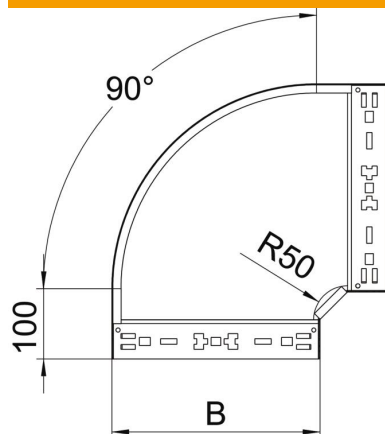

Muszaki adatlap

Magic 90°-os sarokidom, 60 FS

Cikkszám: 6041140

90°-os sarokidom gyorsösszekötő rendszerrel. 60 mm oldalmagasságú kábeltálcához.

St acél

FS szalaghorganyzott

Törzsadatok

Cikkszám	6041140
1. megnevezés	90°-os idom
2. megnevezés	gyorsösszekötővel
Gyártó	OBO
Méret	60x500
Anyag	acél
Felület	szalaghorganyzott
Felületi szabvány	DIN EN 10346
Legkisebb eladási egység mennyiségegység	1 Darab
Súly	376,3 kg
súly-mértékegység	kg/100 darab

Muszaki adatlap

Magic 90°-os sarokidom, 60 FS

Cikkszám: 6041140

Méretetek

szélesség	500 mm
szélesség	20 in
Magasság	60 mm
Magasság	2 in
lemezvastagság	1,25 mm
B méret	500 mm

Műszaki adatok

Lehajlás (derékszög)	90°
Összekötők kivitele	Integrált összekötő
Tűzálló kábelrendszerek –	nem
Szerelési perforálás a padlóban	nem
NATO lyukkép	nem
Irányváltás	vízszintes
Rozsdamentes acél, maratott	nem
Oldalperforálás	nem
Nagyfeszítvű kivitel	nem
Az összekötő fajtája, kábeltartó-rendszer	Rögzítés bepattintással