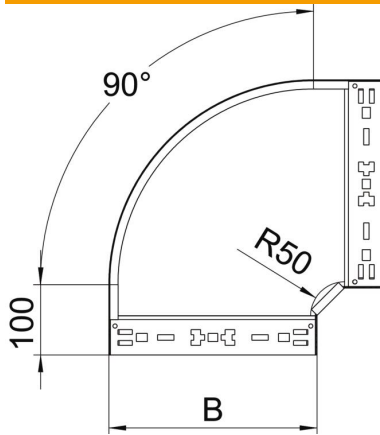

Muszaki adatlap

Magic 90°-os sarokidom, 60 FS

Cikkszám: 6041138

90°-os sarokidom gyorsösszekötő rendszerrel. 60 mm oldalmagasságú kábeltálcához.

St acél

FS szalaghorganyzott

Törzsadatok

Cikkszám	6041138
1. megnevezés	90°-os idom
2. megnevezés	gyorsösszekötővel
Gyártó	OBO
Méret	60x400
Anyag	acél
Felület	szalaghorganyzott
Felületi szabvány	DIN EN 10346
Legkisebb eladási egység mennyiségegység	1 Darab
Súly	274,7 kg
súly-mértékegység	kg/100 darab

Műszaki adatlap

Magic 90°-os sarokidom, 60 FS

Cikkszám: 6041138

Méretetek

szélesség	400 mm
szélesség	16 in
Magasság	60 mm
Magasság	2 in
lemezvastagság	1,25 mm
B méret	400 mm

Műszaki adatok

Lehajlás (derékszög)	90°
Összekötők kivitele	Integrált összekötő
Tűzálló kábelrendszerek –	igen
Szerelési perforálás a padlóban	nem
NATO lyukkép	nem
Irányváltás	vízszintes
Rozsdamentes acél, maratott	nem
Oldalperforálás	nem
Nagyfeszítvű kivitel	nem
Az összekötő fajtája, kábeltartó-rendszer	Rögzítés bepattintással