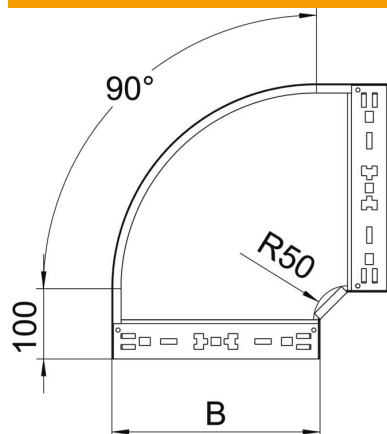

Muszaki adatlap

Magic 90°-os sarokidom, 60 FT

Cikkszám: 6041156

90°-os sarokidom gyorsösszekötő rendszerrel. 60 mm oldalmagasságú kábeltálcához.

St acél

FT merítetten tűzihorganyzott

Törzsadatok

Cikkszám	6041156
Típus	RBM 90 630 FT
1. megnevezés	90°-os idom
2. megnevezés	gyorsösszekötővel
Gyártó	OBO
Méret	60x300
Anyag	acél
Felület	merítetten tűzihorganyzott
Felületi szabvány	DIN EN ISO 1461
Legkisebb eladási egység	1
menyiségegység	Darab
Súly	207,5 kg
súly-mértékegység	kg/100 darab

Műszaki adatlap

Magic 90°-os sarokidom, 60 FT

Cikkszám: 6041156

Méretetek

szélesség	300 mm
szélesség	12 in
Magasság	60 mm
Magasság	2 in
lemezvastagság	1,25 mm
B méret	300 mm

Műszaki adatok

Lehajlás (derékszög)	90°
Összekötők kivitele	Integrált összekötő
Építési forma	Merev ív
Tűzálló kábelrendszerek –	igen
Szerelési perforálás a padlóban	nem
NATO lyukkép	nem
Irányváltás	vízszintes
Rozsdamentes acél, maratott	nem
Oldalperforálás	nem
Nagyfeszítvű kivitel	nem
Az összekötő fajtája, kábeltartó-rendszer	Rögzítés bepattintással