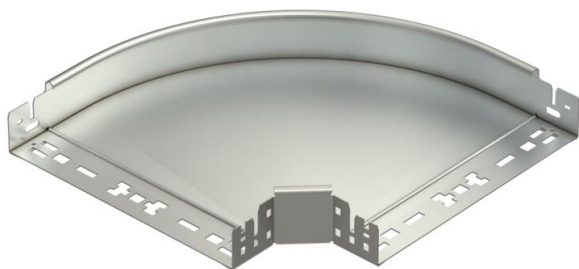

## Magic 90°-os sarokidom, 60 A2

Cikkszám: 6041186

90°-os sarokidom gyorsösszekötő rendszerrel. 60 mm oldalmagasságú kábeltálcához.

**A2** rozsdamentes acél, (W. Nr. 1.4301)

**2B** felületkezelés nélkül, utókezelt

### Törzsadatok

Cikkszám	6041186
1. megnevezés	90°-os idom
2. megnevezés	gyorsösszekötővel
Gyártó	OBO
Méret	60x300
Anyag	rozsdamentes acél, 1.4301
Felület	felületkezelés nélkül, utókezelt
Felületi szabvány	
Legkisebb eladási egység mennyiségegység	1 Darab
Súly	192,2 kg
súly-mértékegység	kg/100 darab

# Műszaki adatlap

Magic 90°-os sarokidom, 60 A2

Cikkszám: 6041186

## Méretetek

szélesség	300 mm
Magasság	60 mm
lemezvastagság	1,25 mm
B méret	300 mm