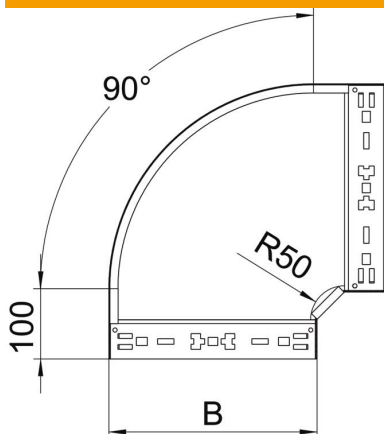

## Magic 90°-os sarokidom, 60 A2

Cikkszám: 6041186

90°-os sarokidom gyorsösszekötő rendszerrel. 60 mm oldalmagasságú kábeltálcához.

**A2** rozsdamentes acél, (W. Nr. 1.4301)

**2B** felületkezelés nélkül, utókezelt

### Törzsadatok

Cikkszám	6041186
1. megnevezés	90°-os idom
2. megnevezés	gyorsösszekötővel
Gyártó	OBO
Méret	60x300
Anyag	rozsdamentes acél, 1.4301
Felület	felületkezelés nélkül, utókezelt
Felületi szabvány	
Legkisebb eladási egység mennyiségegység	1 Darab
Súly	192,2 kg
súly-mértékegység	kg/100 darab

# Műszaki adatlap

Magic 90°-os sarokidom, 60 A2

Cikkszám: 6041186

## Méretetek

szélesség	300 mm
Magasság	60 mm
lemezvastagság	1,25 mm
B méret	300 mm