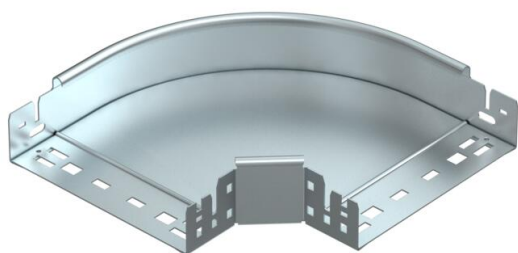

Muszaki adatlap

Magic 90°-os sarokidom, 60 FS

Cikkszám: 6041134

90°-os sarokidom gyorsösszekötő rendszerrel. 60 mm oldalmagasságú kábeltálcához.

St acél

FS szalaghorganyzott

Törzsadatok

Cikkszám	6041134
1. megnevezés	90°-os idom
2. megnevezés	gyorsösszekötővel
Gyártó	OBO
Méret	60x200
Anyag	acél
Felület	szalaghorganyzott
Felületi szabvány	DIN EN 10346
Legkisebb eladási egység mennyiségegység	1 Darab
Súly	121,9 kg
súly-mértékegység	kg/100 darab

Muszaki adatlap

Magic 90°-os sarokidom, 60 FS

Cikkszám: 6041134

Méretetek

szélesség	200 mm
szélesség	8 in
Magasság	60 mm
Magasság	2 in
lemezvastagság	1,25 mm
B méret	200 mm

Műszaki adatok

Lehajlás (derékszög)	90°
Összekötők kivitele	Integrált összekötő
Tűzálló kábelrendszerek –	igen
Szerelési perforálás a padlóban	nem
NATO lyukkép	nem
Irányváltás	vízszintes
Rozsdamentes acél, maratott	nem
Oldalperforálás	nem
Nagyfeszítvű kivitel	nem
Az összekötő fajtája, kábeltartó-rendszer	Rögzítés bepattintással