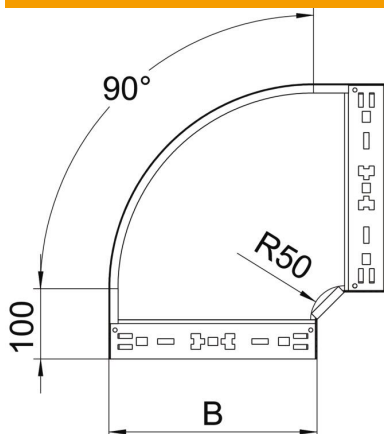

Muszaki adatlap

Magic 90°-os sarokidom, 60 FS

Cikkszám: 6041134

90°-os sarokidom gyorsösszekötő rendszerrel. 60 mm oldalmagasságú kábeltálcához.

St acél

FS szalaghorganyzott

Törzsadatok

Cikkszám	6041134
1. megnevezés	90°-os idom
2. megnevezés	gyorsösszekötővel
Gyártó	OBO
Méret	60x200
Anyag	acél
Felület	szalaghorganyzott
Felületi szabvány	DIN EN 10346
Legkisebb eladási egység mennyiségegység	1 Darab
Súly	121,9 kg
súly-mértékegység	kg/100 darab

Muszaki adatlap

Magic 90°-os sarokidom, 60 FS

Cikkszám: 6041134

Méretetek

szélesség	200 mm
szélesség	8 in
Magasság	60 mm
Magasság	2 in
lemezvastagság	1,25 mm
B méret	200 mm

Műszaki adatok

Lehajlás (derékszög)	90°
Összekötők kivitele	Integrált összekötő
Tűzálló kábelrendszerek –	igen
Szerelési perforálás a padlóban	nem
NATO lyukkép	nem
Irányváltás	vízszintes
Rozsdamentes acél, maratott	nem
Oldalperforálás	nem
Nagyfeszítvű kivitel	nem
Az összekötő fajtája, kábeltartó-rendszer	Rögzítés bepattintással