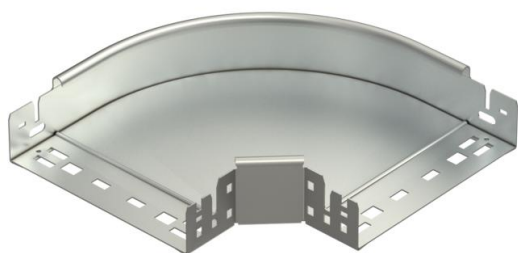

Muszaki adatlap

Magic 90°-os sarokidom, 60 A4

Cikkszám: 6041204

90°-os sarokidom gyorsösszekötő rendszerrel. 60 mm oldalmagasságú kábeltálcához.

A4 rozsdamentes acél, 1.4571

2B felületkezelés nélkül, utókezelt

Törzsadatok

Cikkszám	6041204
1. megnevezés	90°-os idom
2. megnevezés	gyorsösszekötővel
Gyártó	OBO
Méret	60x200
Anyag	rozsdamentes acél, 1.4571
Felület	felületkezelés nélkül, utókezelt
Felületi szabvány	
Legkisebb eladási egység mennyiségegység	1 Darab
Súly	121,9 kg
súly-mértékegység	kg/100 darab

Muszaki adatlap

Magic 90°-os sarokidom, 60 A4

Cikkszám: 6041204

Méretetek

szélesség	200 mm
Magasság	60 mm
lemezvastagság	1,25 mm
B méret	200 mm

Műszaki adatok

Lehajlás (derékszög)	90°
Összekötők kivitele	Integrált összekötő
Tűzálló kábelrendszerek –	igen
Szerelési perforálás a padlóban	nem
NATO lyukkép	nem
Írányváltás	vízszintes
Rozsdamentes acél, maratott	nem
Oldalperforálás	nem
Nagyfeszítvű kivitel	nem
Az összekötő fajtája, kábeltartó-rendszer	Rögzítés bepattintással