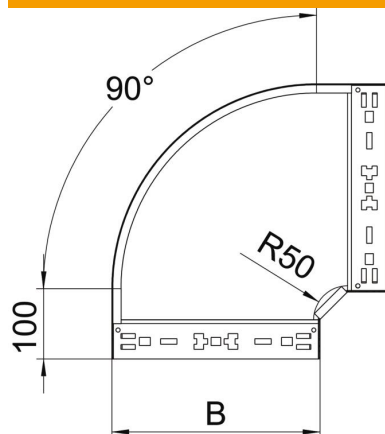

## Magic 90°-os sarokidom, 60 FT

Cikkszám: 6041150

90°-os sarokidom gyorsösszekötő rendszerrel. 60 mm oldalmagasságú kábeltálcához.

**St** acél

**FT** merítetten tűzihorganyzott

### Törzsadatok

Cikkszám	6041150
Típus	RBM 90 610 FT
1. megnevezés	90°-os idom
2. megnevezés	gyorsösszekötővel
Gyártó	OBO
Méret	60x100
Anyag	acél
Felület	merítetten tűzihorganyzott
Felületi szabvány	DIN EN ISO 1461
Legkisebb eladási egység	1
menyiségegység	Darab
Súly	70,7 kg
súly-mértékegység	kg/100 darab

### Méretetek

szélesség	100 mm
szélesség	4 in
Magasság	60 mm
Magasság	2 in
lemezvastagság	1,25 mm
B méret	100 mm