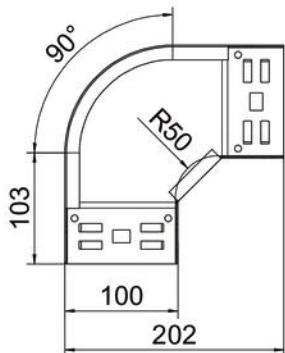

Muszaki adatlap

Magic 90°-os sarokidom, 60 FS

Cikkszám: 6041130

90°-os sarokidom gyorsösszekötő rendszerrel. 60 mm oldalmagasságú kábeltálcához.

St acél

FS szalaghorganyzott

Törzsadatok

Cikkszám	6041130
1. megnevezés	90°-os idom
2. megnevezés	gyorsösszekötővel
Gyártó	OBO
Méret	60x100
Anyag	acél
Felület	szalaghorganyzott
Felületi szabvány	DIN EN 10346
Legkisebb eladási egység mennyiségegység	1 Darab
Súly	65,7 kg
súly-mértékegység	kg/100 darab

Muszaki adatlap

Magic 90°-os sarokidom, 60 FS

Cikkszám: 6041130

Méretetek

szélesség	100 mm
szélesség	4 in
Magasság	60 mm
Magasság	2 in
lemezvastagság	1,25 mm
B méret	100 mm

Műszaki adatok

Lehajlás (derékszög)	90°
Összekötők kivitele	Integrált összekötő
Tűzálló kábelrendszerek –	igen
Szerelési perforálás a padlóban	nem
NATO lyukkép	nem
Irányváltás	vízszintes
Rozsdamentes acél, maratott	nem
Oldalperforálás	nem
Nagyfeszítávú kivitel	nem
Az összekötő fajtája, kábeltartórendszer	Rögzítés bepattintással