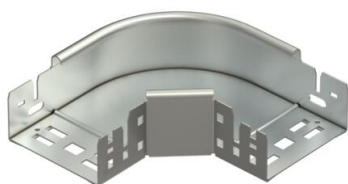

Muszaki adatlap

Magic 90°-os sarokidom, 60 A2

Cikkszám: 6041180

90°-os sarokidom gyorsösszekötő rendszerrel. 60 mm oldalmagasságú kábeltálcához.

A2 rozsdamentes acél, (W. Nr. 1.4301)

2B felületkezelés nélkül, utókezelt

Törzsadatok

Cikkszám	6041180
Típus	RBM 90 610 A2
1. megnevezés	90°-os idom
2. megnevezés	gyorsösszekötővel
Gyártó	OBO
Méret	60x100
Anyag	rozsdamentes acél, 1.4301
Felület	felületkezelés nélkül, utókezelt
Felületi szabvány	
Legkisebb eladási egység	1
menyiségegység	Darab
Súly	65,7 kg
súly-mértékegység	kg/100 darab

Muszaki adatlap

Magic 90°-os sarokidom, 60 A2

Cikkszám: 6041180

Méretetek

szélesség	100 mm
Magasság	60 mm
lemezvastagság	1,25 mm
B méret	100 mm

Műszaki adatok

Lehajlás (derékszög)	90°
Összekötők kivitele	Integrált összekötő
Tűzálló kábelrendszerek –	nem
Szerelési perforálás a padlóban	nem
NATO lyukkép	nem
Írányváltás	vízszintes
Rozsdamentes acél, maratott	nem
Oldalperforálás	nem
Nagyfeszítvű kivitel	nem
Az összekötő fajtája, kábeltartó-rendszer	Rögzítés bepattintással