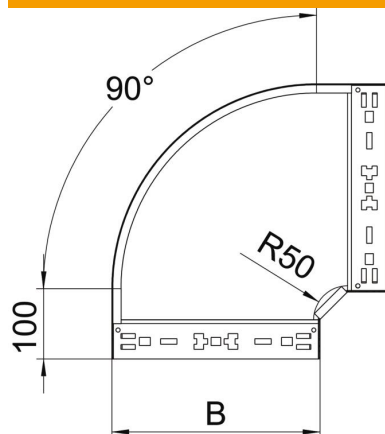

Muszaki adatlap

Magic 90°-os sarokidom, 60 A2

Cikkszám: 6041180

90°-os sarokidom gyorsösszekötő rendszerrel. 60 mm oldalmagasságú kábeltálcához.

A2 rozsdamentes acél, (W. Nr. 1.4301)

2B felületkezelés nélkül, utókezelt

Törzsadatok

Cikkszám	6041180
Típus	RBM 90 610 A2
1. megnevezés	90°-os idom
2. megnevezés	gyorsösszekötővel
Gyártó	OBO
Méret	60x100
Anyag	rozsdamentes acél, 1.4301
Felület	felületkezelés nélkül, utókezelt
Felületi szabvány	
Legkisebb eladási egység	1
menyiségegység	Darab
Súly	65,7 kg
súly-mértékegység	kg/100 darab

Muszaki adatlap

Magic 90°-os sarokidom, 60 A2

Cikkszám: 6041180

Méretetek

szélesség	100 mm
Magasság	60 mm
lemezvastagság	1,25 mm
B méret	100 mm

Műszaki adatok

Lehajlás (derékszög)	90°
Összekötők kivitele	Integrált összekötő
Tűzálló kábelrendszerek –	nem
Szerelési perforálás a padlóban	nem
NATO lyukkép	nem
Írányváltás	vízszintes
Rozsdamentes acél, maratott	nem
Oldalperforálás	nem
Nagyfeszítvű kivitel	nem
Az összekötő fajtája, kábeltartó-rendszer	Rögzítés bepattintással