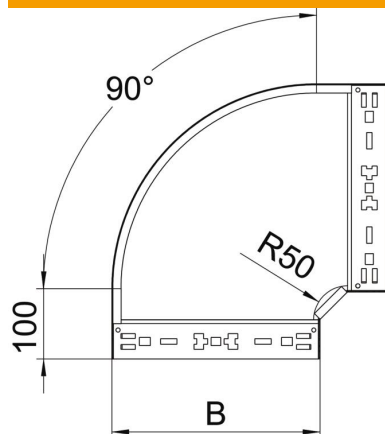

# Muszaki adatlap

Magic 90°-os sarokidom, 35 FS

Cikkszám: 6041014

90°-os sarokidom gyorsösszekötő rendszerrel. 35 mm oldalmagasságú kábeltálcához.

**St** acél

**FS** szalaghorganyzott

## Törzsadatok

Cikkszám	6041014
1. megnevezés	90°-os idom
2. megnevezés	gyorsösszekötővel
Gyártó	OBO
Méret	35x300
Anyag	acél
Felület	szalaghorganyzott
Felületi szabvány	DIN EN 10346
Legkisebb eladási egység mennyiségegység	1 Darab
Súly	173 kg
súly-mértékegység	kg/100 darab

# Műszaki adatlap

Magic 90°-os sarokidom, 35 FS

Cikkszám: 6041014

## Méretetek

szélesség	300 mm
szélesség	12 in
Magasság	35 mm
Magasság	1 in
lemezvastagság	1,25 mm
B méret	300 mm
R méret	50 mm