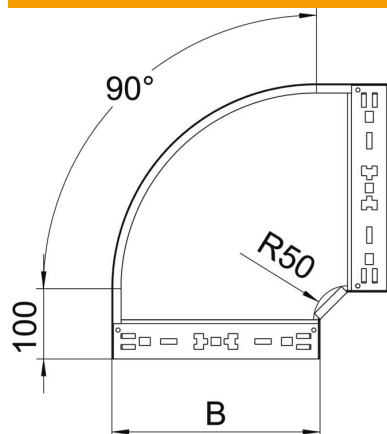

Muszaki adatlap

Magic 90°-os sarokidom, 35 FS

Cikkszám: 6041010

90°-os sarokidom gyorsösszekötő rendszerrel. 35 mm oldalmagasságú kábeltálcához.

St acél

FS szalaghorganyzott

Törzsadatok

Cikkszám	6041010
1. megnevezés	90°-os idom
2. megnevezés	gyorsösszekötővel
Gyártó	OBO
Méret	35x100
Anyag	acél
Felület	szalaghorganyzott
Felületi szabvány	DIN EN 10346
Legkisebb eladási egység mennyiségegység	1 Darab
Súly	53,7 kg
súly-mértékegység	kg/100 darab

Muszaki adatlap

Magic 90°-os sarokidom, 35 FS

Cikkszám: 6041010

Méretetek

szélesség	100 mm
szélesség	4 in
Magasság	35 mm
Magasság	1 in
lemezvastagság	1,25 mm
B méret	100 mm
R méret	50 mm

Műszaki adatok

Lehajlás (derékszög)	90°
Összekötők kivitele	Integrált összekötő
Tűzálló kábelrendszerek –	nem
Szerelési perforálás a padlóban	nem
NATO lyukkép	nem
Irányváltás	vízszintes
Rozsdamentes acél, maratott	nem
Oldalperforálás	nem
Nagyfeszítvű kivitel	nem
Az összekötő fajtája, kábeltartó-rendszer	Rögzítés bepattintással