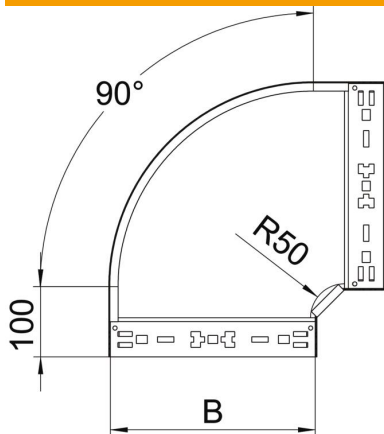

# Muszaki adatlap

Magic 90°-os sarokidom, 110 FT

Cikkszám: 6041870

90°-os sarokidom gyorsösszekötő rendszerrel. 110 mm oldalmagasságú kábeltálcához.

**St** acél

**FT** merítetten tűzihorganyzott

## Törzsadatok

Cikkszám	6041870
Típus	RBM 90 160 FT
1. megnevezés	90°-os idom
2. megnevezés	gyorsösszekötővel
Gyártó	OBO
Méret	110x600
Anyag	acél
Felület	merítetten tűzihorganyzott
Felületi szabvány	DIN EN ISO 1461
Legkisebb eladási egység	1
menyiségegység	Darab
Súly	598,4 kg
súly-mértékegység	kg/100 darab

# Műszaki adatlap

Magic 90°-os sarokidom, 110 FT

Cikkszám: 6041870

## Méretetek

szélesség	600 mm
Magasság	110 mm
lemezvastagság	1,25 mm
B méret	600 mm