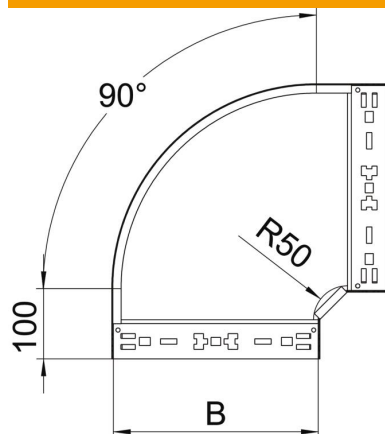

Muszaki adatlap

Magic 90°-os sarokidom, 110 FS

Cikkszám: 6041846

90°-os sarokidom gyorsösszekötő rendszerrel. 110 mm oldalmagasságú kábeltálcához.

St acél

FS szalaghorganyzott

Törzsadatok

Cikkszám	6041846
1. megnevezés	90°-os idom
2. megnevezés	gyorsösszekötővel
Gyártó	OBO
Méret	110x400
Anyag	acél
Felület	szalaghorganyzott
Felületi szabvány	DIN EN 10346
Legkisebb eladási egység mennyiségegység	1 Darab
Súly	323,6 kg
súly-mértékegység	kg/100 darab

Muszaki adatlap

Magic 90°-os sarokidom, 110 FS

Cikkszám: 6041846

Méretetek

szélesség	400 mm
Magasság	110 mm
lemezvastagság	1,25 mm
B méret	400 mm

Műszaki adatok

Lehajlás (derékszög)	90°
Összekötők kivitele	Integrált összekötő
Tűzálló kábelrendszerek –	nem
Szerelési perforálás a padlóban	nem
NATO lyukkép	nem
Írányváltás	vízszintes
Rozsdamentes acél, maratott	nem
Oldalperforálás	nem
Nagyfeszítvű kivitel	nem
Az összekötő fajtája, kábeltartó-rendszer	Rögzítés bepattintással